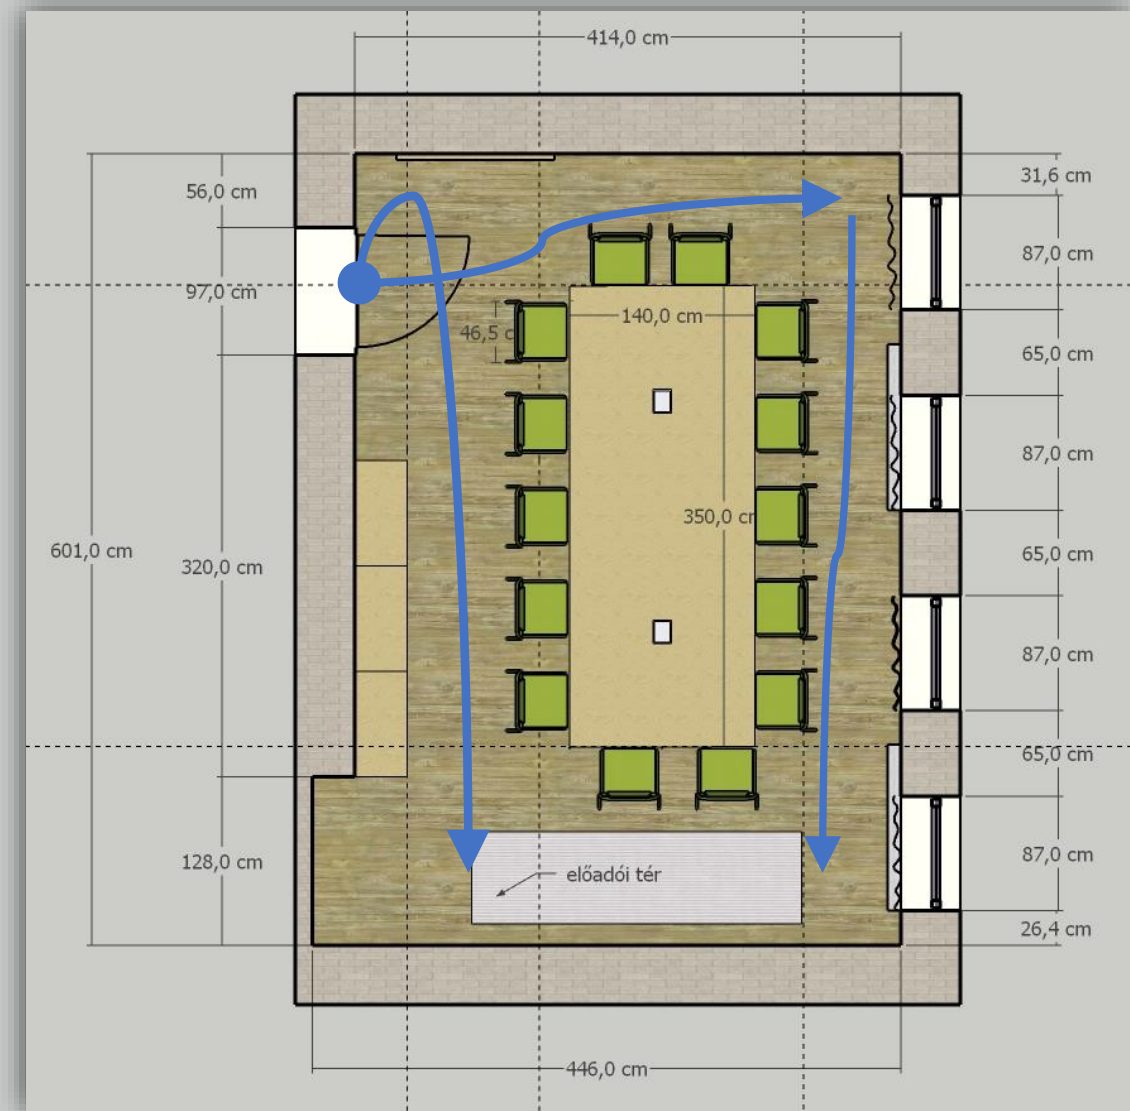

Gépészeti cég irodaterve

Földes Piroska lakberendező

Koncepcióterv - Tárgyaló

- Méretezett alaprajz

Konceptióterv - Tárgyaló - Műleírás

- A cég irodaépületében található tárgyalójának és vezetői irodájának tervezésére vállaltam megbízást.
- A tárgyaló mérete kényelmes, az ergonómiai szempontoknak megfelelő elrendezésben kb. 14-16 fő egyidejű leültetésére ad lehetőséget. Ez szükség szerint max. 20 főig növelhető, ami már a még elfogadható kényelmi szintet jelenti. Az asztalok rejtett áramforrással, média csatlakozással legyenek ellátva.
- A székek kiválasztásánál azok helyigénye és rakásolható kivitele volt fontos szempont.
- A helyiségben minimális tárolási funkcióra van szükség, ezért alacsony, részben nyitott polcos szekrények elhelyezését javaslom.
- Kabátok, táskák felakasztásához nem a falmélyedést, hanem funkcionálisan az előadói teret nem zavaró, bejárat melletti falat tartom célszerűnek.
- Padlóburkolatnak első helyen szőnyegpadlót javaslom a jobb komfort, a pormegkötő képesség és a csendes használat miatt.
- Második helyen laminált padlót is elhelyezhetünk, bár ennek hátránya az anyag keménysége miatti lépéshang, a széklábak alatti sérülékenység is.

Koncepcióterv – Tárgyaló – Térszervezés 1. változat

- Alaprajz téglalap alakú asztallal
- 2x kábelkivezetéssel
- 14 fő kényelmes elhelyezése
- Alacsony szekrények
- Fogasfal
- Közlekedési útvonal

Koncepcióterv – Tárgyaló – Térszervezés 2. változat

- Alaprajz ívelt alakú asztallal
- 2x kábelkivezetéssel
- 16 fő kényelmes elhelyezése
- Alacsony szekrények
- Fogasfal
- Közlekedési útvonal

Koncepcióterv – Tárgyaló – Anyag- és szín javaslat – világos szolid 1.

- Szélesség: 56 cm
- Mélység: 56 cm
- Magasság: 86 cm
- Ülés magasság: 45 cm
- Ülőlap mérete: 49*47 cm
- Hátlap mérete: 46*37 cm

Tárgyaló –szék kárpit javaslat

- Tárgyalószékek

A színek irányadóak, és monitorbeállítástól függően eltérhetnek a valóságtól!