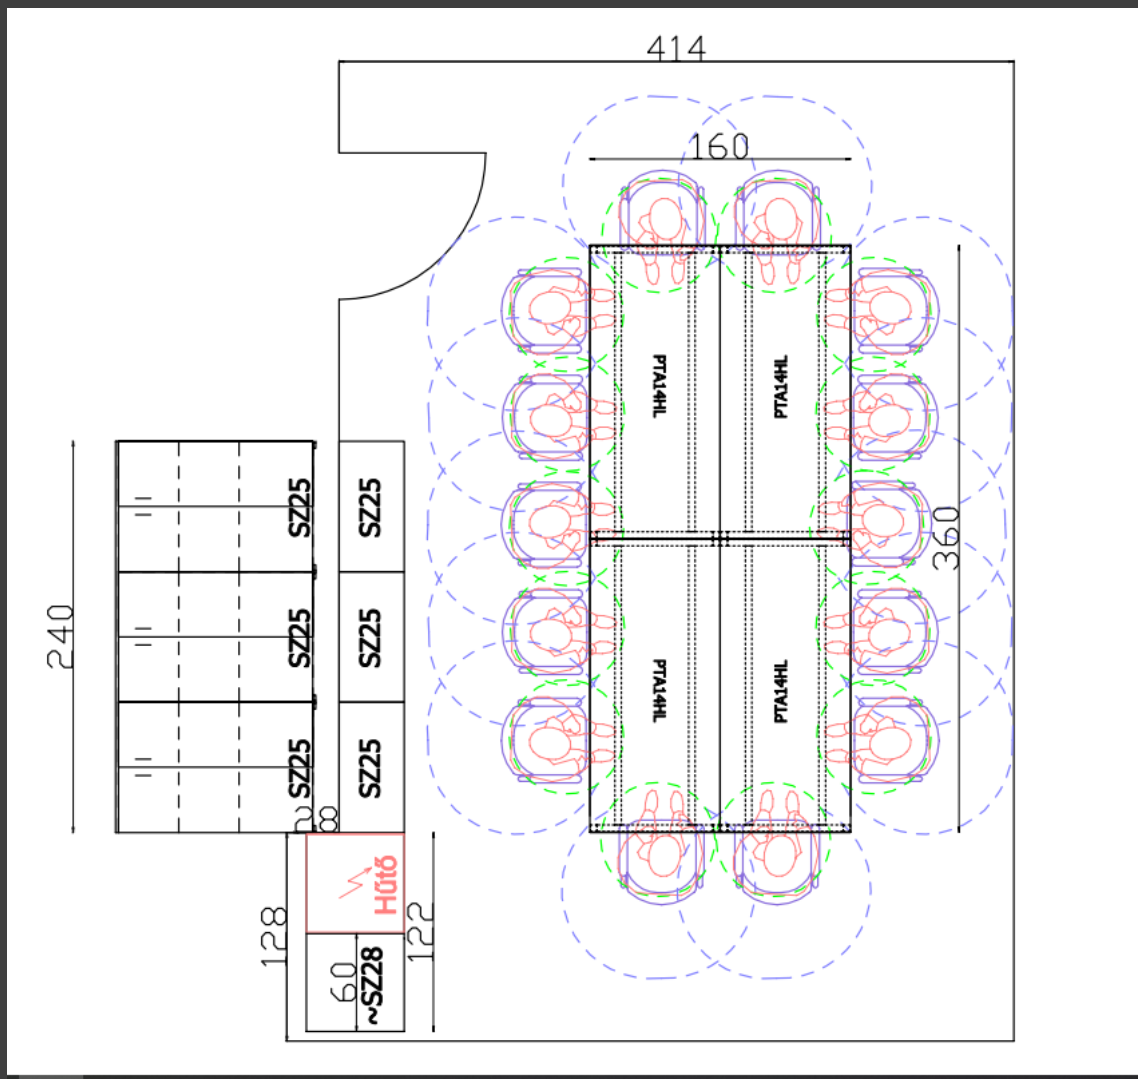

- Szélesség: 56 cm
- Mélység: 56 cm
- Magasság: 86 cm
- Ülés magasság: 45 cm
- Ülőlap mérete: 49*47 cm
- Hátlap mérete: 46*37 cm

Tárgyaló –szék kárpit javaslat

- Tárgyalószékek

A színek irányadóak, és monitorbeállítástól függően eltérhetnek a valóságtól!

Vezetői iroda – berendezés javaslat 2.

- Íróasztal 4 fős tárgyalóvéggel
- 80x120 cm-es iratszekrény
- Nyitott alacsony szekrény
- Fiókos konténer

Vezetői iroda –berendezés javaslat 2.

Tárgyaló

- Pesto + Evora
- Liza székek
- Hasáblábas asztal 4 db