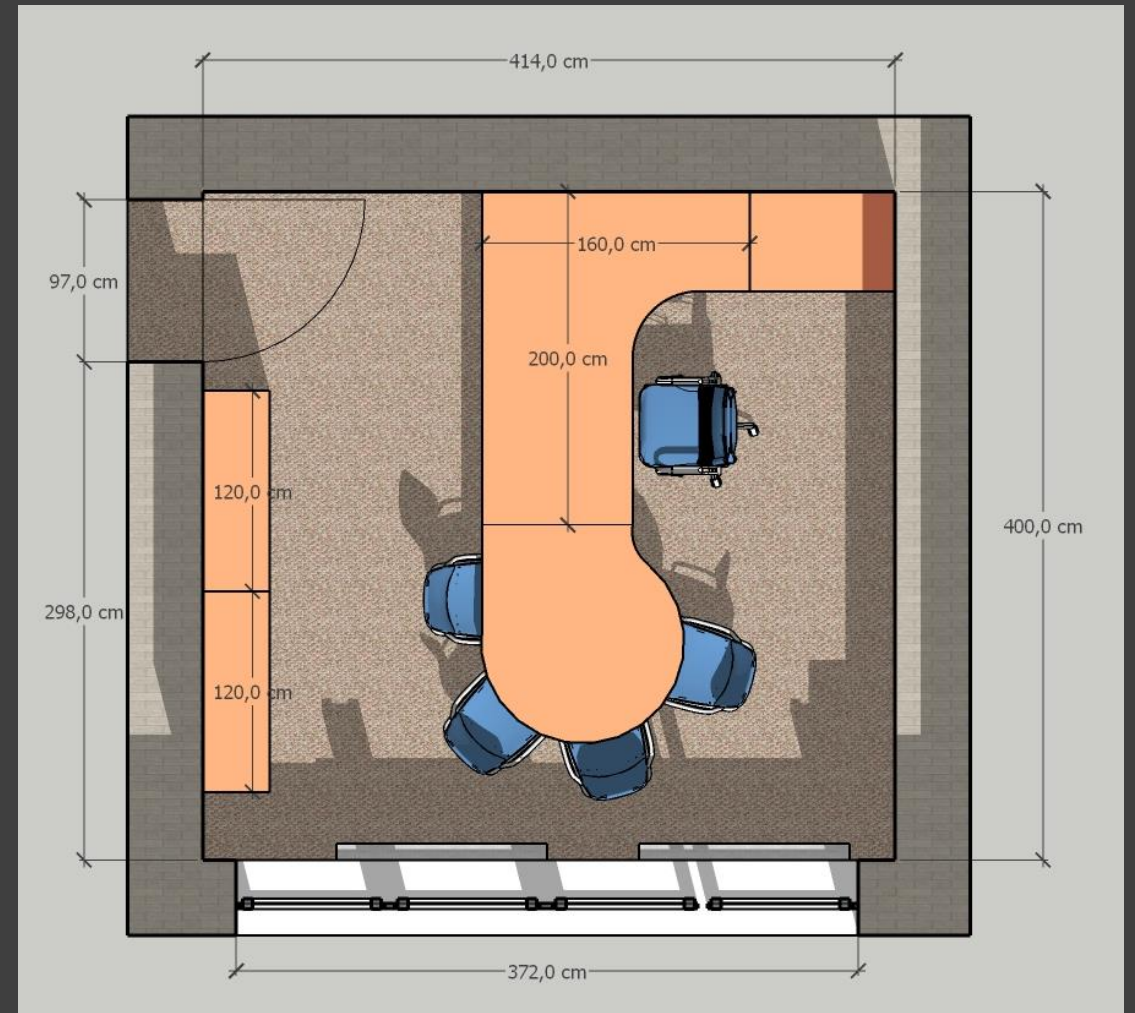

- Szélesség: 56 cm
- Mélység: 56 cm
- Magasság: 86 cm
- Ülés magasság: 45 cm
- Ülőlap mérete: 49*47 cm
- Hátlap mérete: 46*37 cm

Tárgyaló –szék kárpit javaslat

- Tárgyalószékek

A színek irányadóak, és monitorbeállítástól függően eltérhetnek a valóságtól!

PTSZ/69
158x160x40 cm

PTSZ/66
121x160x40 cm

PTSZ/63
86,5x160x40 cm

ORFE

Kőszeginé Földes Piroska lakberendező 30 3526116
foldes.piroska@gmail.com

Vezetői iroda – berendezés javaslat 1.

- Íróasztal 4 fős tárgyalóvéggel
- 120 x 120 cm iratszekrény
- Fiókos alacsony szekrény/konténer

Vezetői iroda – berendezés javaslat 2.

- Íróasztal 4 fős tárgyalóvéggel
- 120x120 cm-es iratszekrény
- Tolóajtós alacsony szekrény
- Fiókos konténer

Vezetői iroda – szekrény javaslat

Tolóajtós-nyitott szekrények