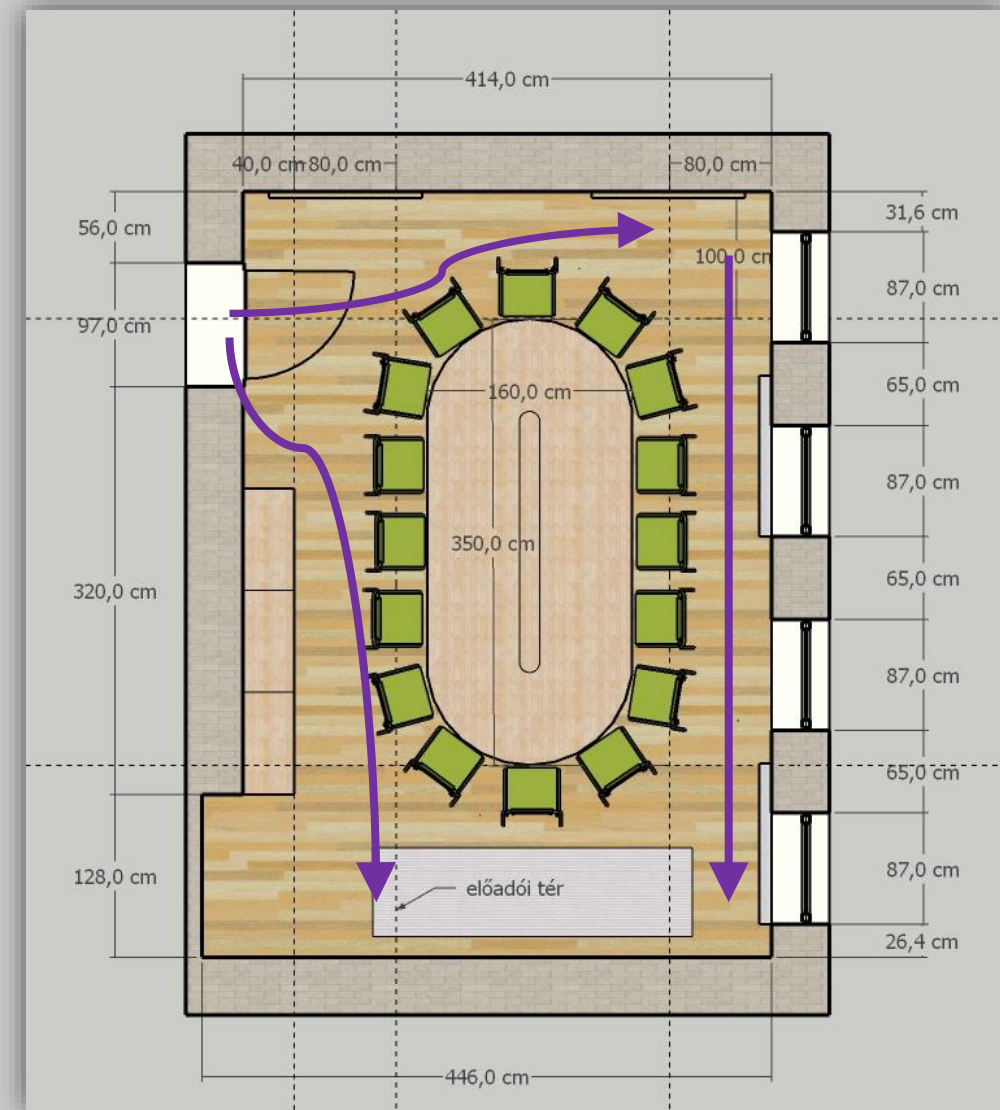

Gépészeti cég irodaterve

Földes Piroska lakberendező

Koncepcióterv - Tárgyaló

- Méretezett alaprajz

Konceptióterv - Tárgyaló - Műleírás

- A cég irodaépületében található tárgyalójának és vezetői irodájának tervezésére vállaltam megbízást.
- A tárgyaló mérete kényelmes, az ergonómiai szempontoknak megfelelő elrendezésben kb. 14-16 fő egyidejű leültetésére ad lehetőséget. Ez szükség szerint max. 20 főig növelhető, ami már a még elfogadható kényelmi szintet jelenti. Az asztalok rejtett áramforrással, média csatlakozással legyenek ellátva.
- A székek kiválasztásánál azok helyigénye és rakásolható kivitele volt fontos szempont.
- A helyiségben minimális tárolási funkcióra van szükség, ezért alacsony, részben nyitott polcos szekrények elhelyezését javaslom.
- Kabátok, táskák felakasztásához nem a falmélyedést, hanem funkcionálisan az előadói teret nem zavaró, bejárat melletti falat tartom célszerűnek.
- Padlóburkolatnak első helyen szőnyegpadlót javaslom a jobb komfort, a pormegkötő képesség és a csendes használat miatt.
- Második helyen laminált padlót is elhelyezhetünk, bár ennek hátránya az anyag keménysége miatti lépéshang, a széklábak alatti sérülékenység is.

Koncepcióterv – Tárgyaló – Térszervezés 1. változat

- Alaprajz téglalap alakú asztallal
- 2x kábelkivezetéssel
- 14 fő kényelmes elhelyezése
- Alacsony szekrények
- Fogasfal
- Közlekedési útvonal

Koncepcióterv – Tárgyaló – Térszervezés 2. változat

- Alaprajz ívelt alakú asztallal
- 2x kábelkivezetéssel
- 16 fő kényelmes elhelyezése
- Alacsony szekrények
- Fogasfal
- Közlekedési útvonal

Koncepcióterv – Tárgyaló – Anyag- és szín javaslat – világos szolid 1.

- Szélesség: 56 cm
- Mélység: 56 cm
- Magasság: 86 cm
- Ülés magasság: 45 cm
- Ülőlap mérete: 49*47 cm
- Hátlap mérete: 46*37 cm

Tárgyaló –szék kárpit javaslat

- Tárgyalószékek

A színek irányadóak, és monitorbeállítástól függően eltérhetnek a valóságtól!