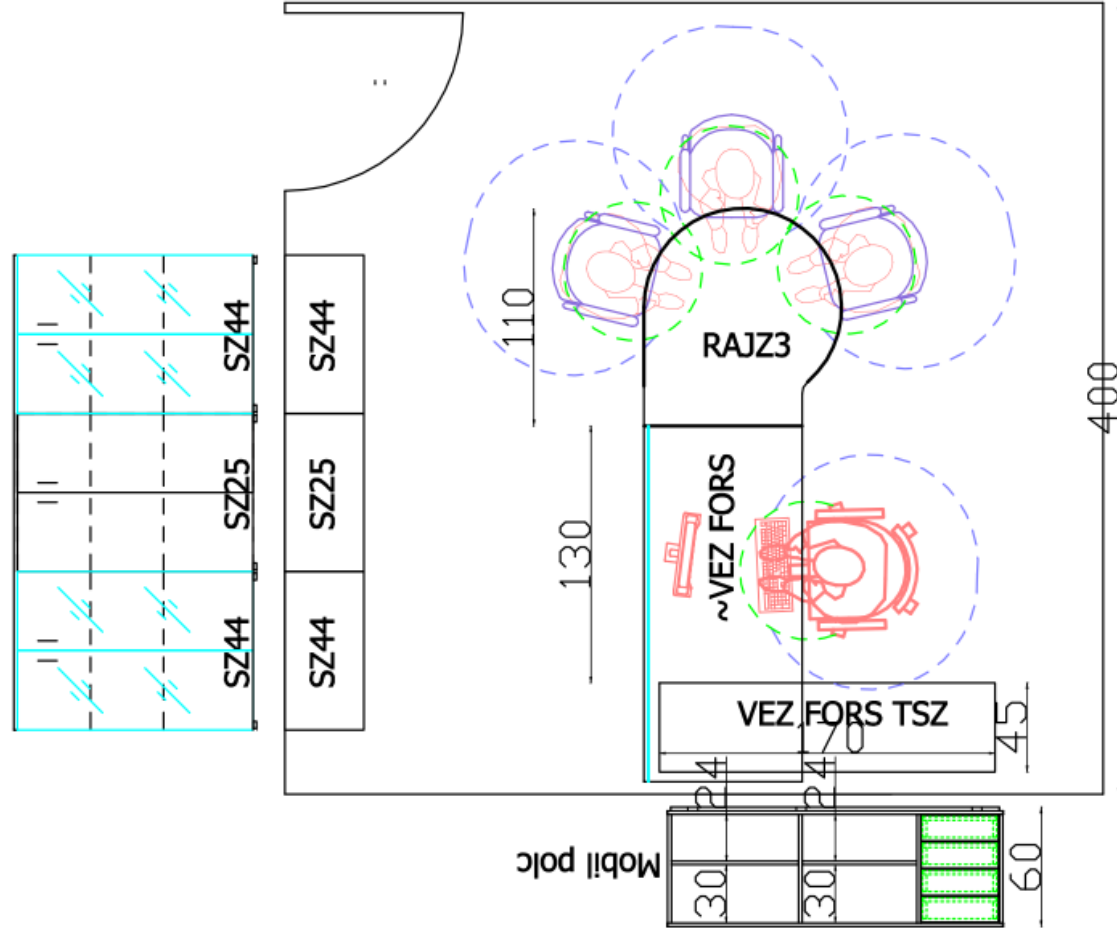

- Szélesség: 56 cm
- Mélység: 56 cm
- Magasság: 86 cm
- Ülés magasság: 45 cm
- Ülőlap mérete: 49*47 cm
- Hátlap mérete: 46*37 cm

Tárgyaló –szék kárpit javaslat

- Tárgyalószékek

A színek irányadóak, és monitorbeállítástól függően eltérhetnek a valóságtól!

PTSZ/63
86,5x160x40 cm

Vezetői iroda –asztal, szék javaslat

- Íróasztal 4 fős tárgyalóvéggel

Vezetői iroda

- Pesto + Evora

Vezetői iroda bútorozási ajánlat

Az irodabútor cég ajánlata
alapján kidolgozott variáció

Vezetői iroda – berendezés javaslat 2.

- Íróasztal 4 fős tárgyalóvéggel
- 80x120 cm-es iratszekrény
- Nyitott alacsony szekrény
- Fiókos konténer

Vezetői iroda –berendezés javaslat 2.

Tárgyaló

- Pesto + Evora
- Liza székek
- Hasáblábas asztal 4 db