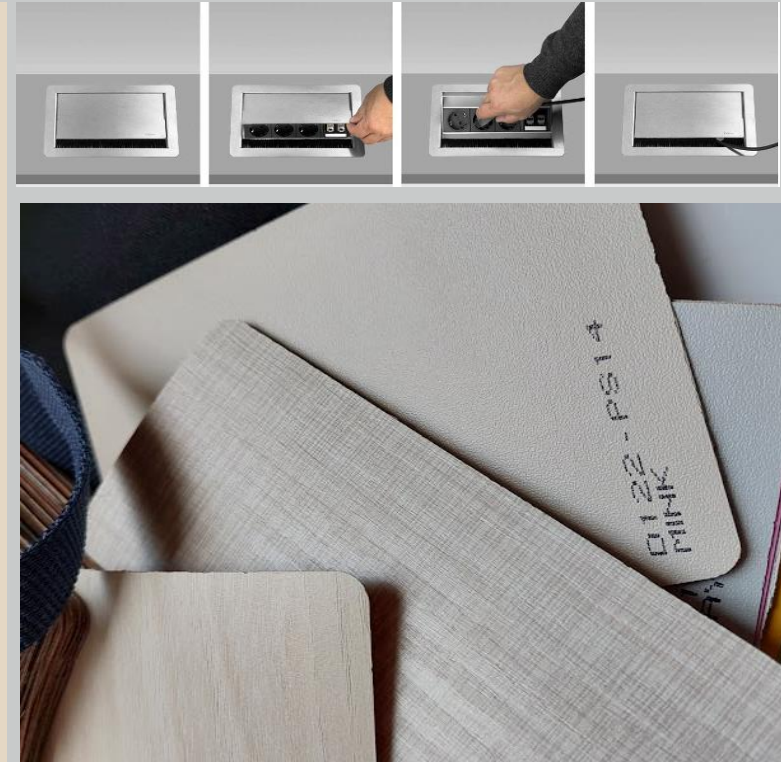

Konceptióterv – Tárgyaló – Anyag- és szín javaslat – világos merész 1.