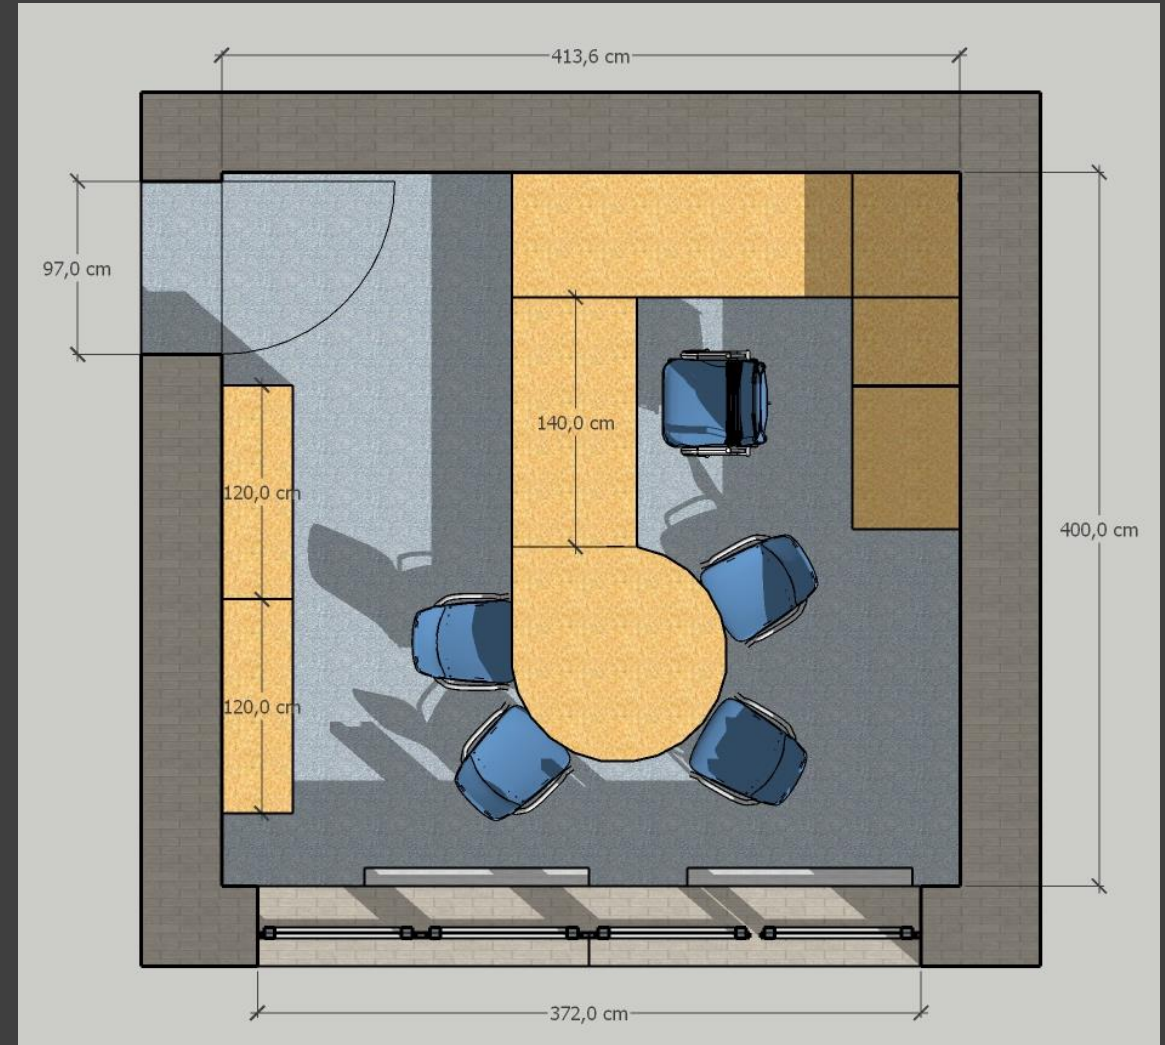

- Szélesség: 56 cm
- Mélység: 56 cm
- Magasság: 86 cm
- Ülés magasság: 45 cm
- Ülőlap mérete: 49*47 cm
- Hátlap mérete: 46*37 cm

Tárgyaló –szék kárpit javaslat

- Tárgyalószékek

A színek irányadóak, és monitorbeállítástól függően eltérhetnek a valóságtól!

Tárgyaló – Berendezés javaslat

Tolóajtós-nyitott szekrények

PTSZ/67
158x80x40 cm

PTSZ/64
121x80x40 cm

PTSZ/61
86,5x80x40 cm

PTSZ/68
158x120x40 cm

PTSZ/65
121x120x40 cm

PTSZ/62
86,5x120x40 cm

PTSZ/69
158x160x40 cm

PTSZ/66
121x160x40 cm

PTSZ/63
86,5x160x40 cm

ORFE

Kőszeginé Földes Piroska lakberendező 30 3526116
foldes.piroska@gmail.com

Vezetői iroda – berendezés javaslat 1.

- Íróasztal 4 fős tárgyalóvéggel
- 120 x 120 cm iratszekrény
- Fiókos alacsony szekrény/konténer

Vezetői iroda – berendezés javaslat 2.

- Íróasztal 4 fős tárgyalóvéggel
- 120x120 cm-es iratszekrény
- Tolóajtós alacsony szekrény
- Fiókos konténer

Vezetői iroda – szekrény javaslat

Tolóajtós-nyitott szekrények