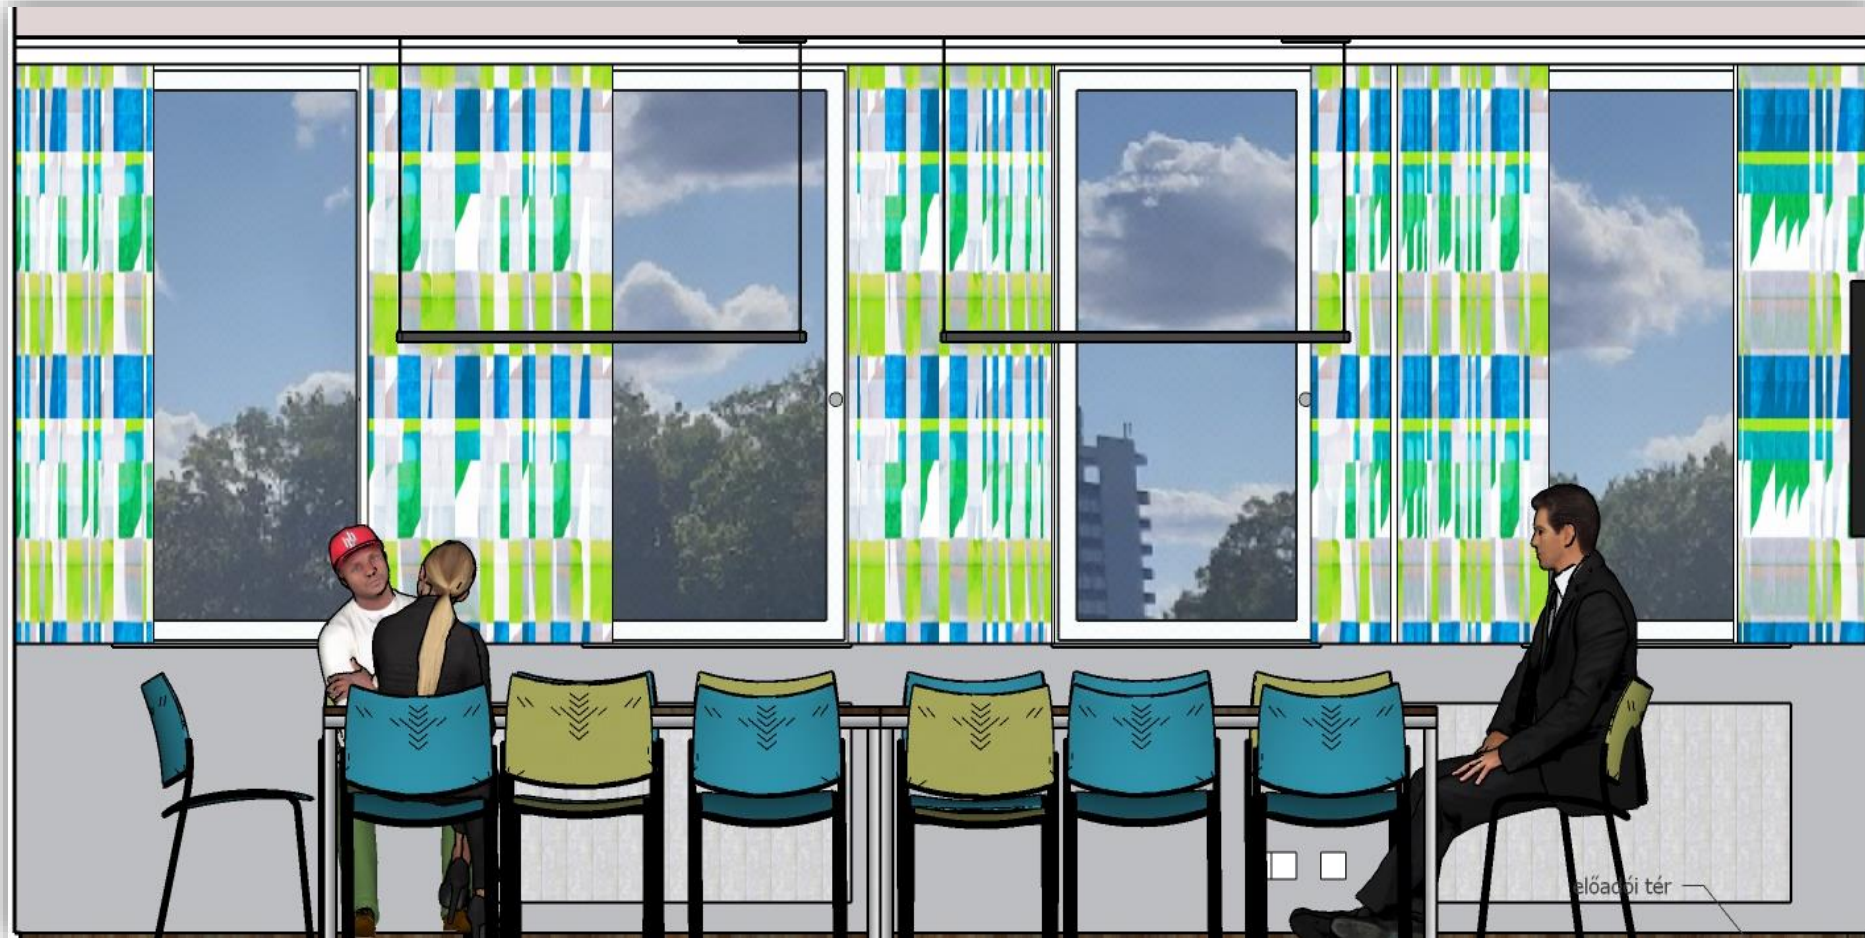

Tárgyaló bútorozási ajánlat

1.variáció