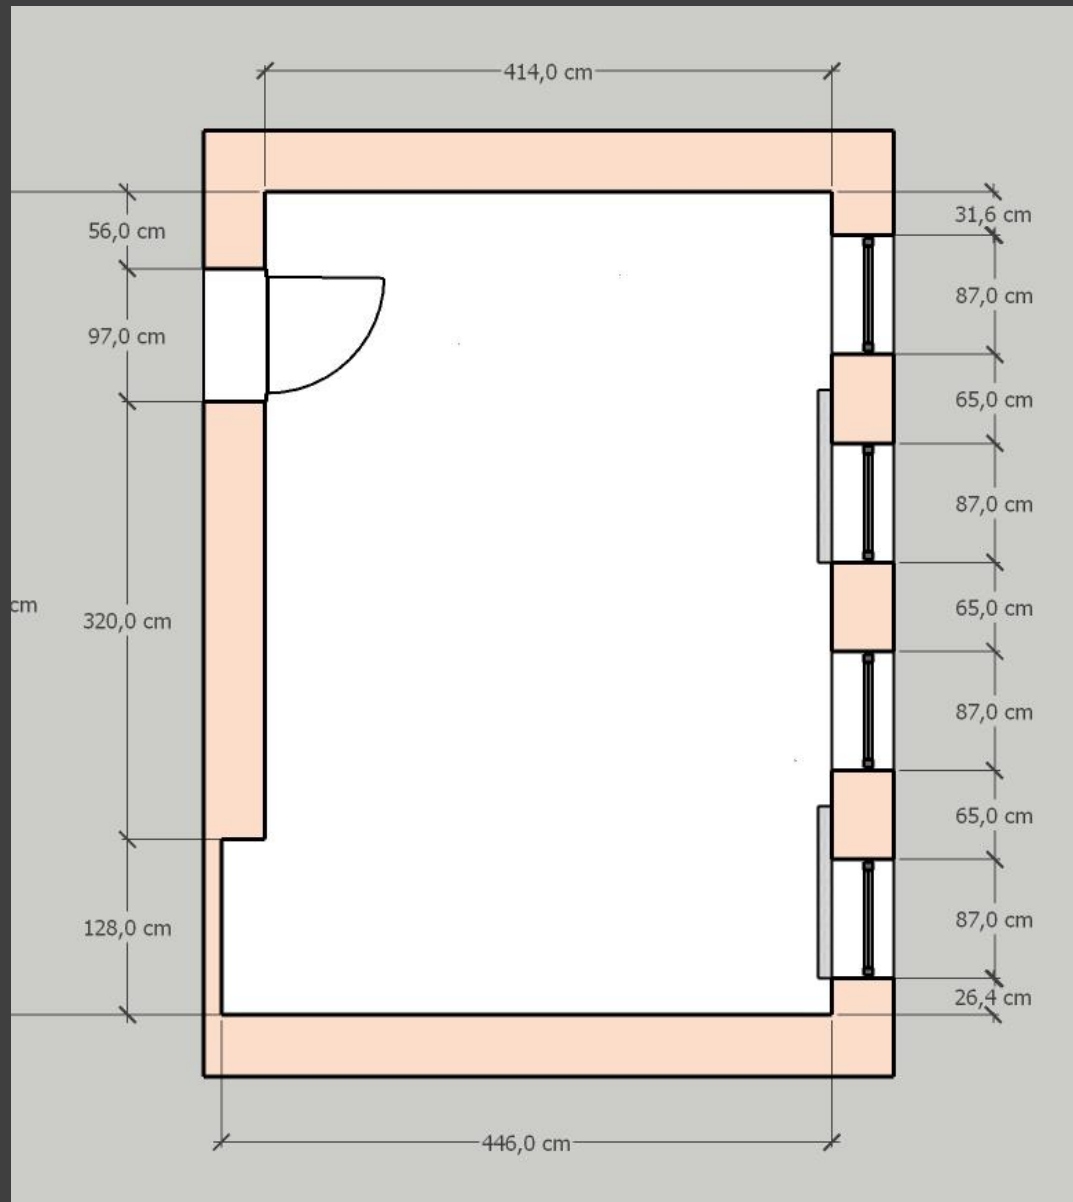

Gépészeti cég irodaterve

Földes Piroska lakberendező

Koncepcióterv - Tárgyaló

- Méretezett alaprajz

Konceptióterv - Tárgyaló - Műleírás

- A cég irodaépületében található tárgyalójának és vezetői irodájának tervezésére vállaltam megbízást.
- A tárgyaló mérete kényelmes, az ergonómiai szempontoknak megfelelő elrendezésben kb. 14-16 fő egyidejű leültetésére ad lehetőséget. Ez szükség szerint max. 20 főig növelhető, ami már a még elfogadható kényelmi szintet jelenti. Az asztalok rejtett áramforrással, média csatlakozással legyenek ellátva.
- A székek kiválasztásánál azok helyigénye és rakásolható kivitele volt fontos szempont.
- A helyiségben minimális tárolási funkcióra van szükség, ezért alacsony, részben nyitott polcos szekrények elhelyezését javaslom.
- Kabátok, táskák felakasztásához nem a falmélyedést, hanem funkcionálisan az előadói teret nem zavaró, bejárat melletti falat tartom célszerűnek.
- Padlóburkolatnak első helyen szőnyegpadlót javaslom a jobb komfort, a pormegkötő képesség és a csendes használat miatt.
- Második helyen laminált padlót is elhelyezhetünk, bár ennek hátránya az anyag keménysége miatti lépéshang, a széklábak alatti sérülékenység is.

- Alaprajz ívelt alakú asztallal
- 2x kábelkivezetéssel
- 16 fő kényelmes elhelyezése
- Alacsony szekrények
- Fogasfal
- Közlekedési útvonal

Koncepcióterv – Tárgyaló – Anyag- és szín javaslat – világos szolid 1.

- Szélesség: 56 cm
- Mélység: 56 cm
- Magasság: 86 cm
- Ülés magasság: 45 cm
- Ülőlap mérete: 49*47 cm
- Hátlap mérete: 46*37 cm

Tárgyaló –szék kárpit javaslat

- Tárgyalószékek

A színek irányadóak, és monitorbeállítástól függően eltérhetnek a valóságtól!