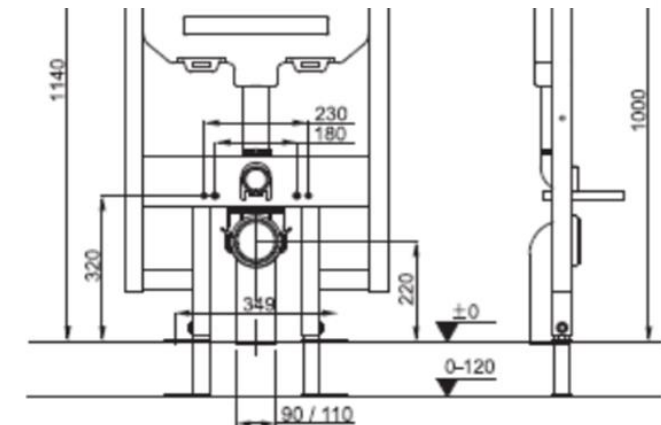

Termék száma	Termékleírás	yyy: 106	109	Ár
H812218000yyy1	ráépíthető mosdó, 80 cm*	x	x	43 422 Ft

* a csomagolás kiegyenlítő anyagot is tartalmaz

Külön megrendelni:		Ár
H3812120040001	80 cm-es mosdó elejére szerelhető törölköző tartó, rozsdamentes acél	18 118 Ft
H3812140040001	mosdók oldalára szerelhető törölköző tartó, bal/jobb oldalra, rozsdamentes acél	12 543 Ft

A falba épített modulban az öblítőszelap beállításának helyes értéke 4,5/3 liter.

dr. Kőszeginé Földes Piroska lakberendező 06303526116 / foldes.piroska@gmail.com

A méreteket a helyszínen ellenőrizni kell!

TYPE	(mm)	S (mm)	Vstup / Entrance (mm)
CSD2 - 100	975 - 1005 x 1950	265	655
CSD2 - 110	1075 - 1105 x 1950	365	655
CSD2 - 120	1175 - 1205 x 1950	465	655

A zuhanyozó lezárása nem feltétlenül szükséges, de ajánlható pl. a Ravak Chrome nevű zuhanyajtaja, ami befelé is nyílik.

Fürdő látványterv

Tolóajtó

Megjegyzés:
Az ECLISSE váz
bármilyen standard
ajtó panellel
felszerelhető amit a
piacon találunk.

STANDARD MÉRETEK		AJTÓLAP		JEGYZET	
ÁTJÁRTHATÓSÁGI MÉRET	SZERKEZET KÖLMÉRETE	A	B	LP	HP
L x H	C x H1				
600 x 2000/2100	1301 x 2090/2190	650	615	615+635	2010/2110
650 x 2000/2100	1451 x 2090/2190	700	715	665+735	2010/2110
700 x 2000/2100	1501 x 2090/2190	750	715	715+735	2010/2110
750 x 2000/2100	1651 x 2090/2190	800	815	765+835	2010/2110
800 x 2000/2100	1701 x 2090/2190	850	815	815+835	2010/2110
850 x 2000/2100	1851 x 2090/2190	900	915	865+935	2010/2110
900 x 2000/2100	1901 x 2090/2190	950	915	915+935	2010/2110
950 x 2000/2100	2051 x 2090/2190	1000	1015	965+1035	2010/2110
1000 x 2000/2100	2101 x 2090/2190	1050	1015	1015+1035	2010/2110