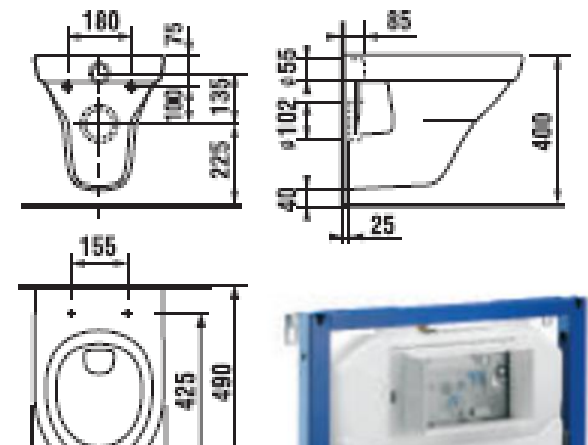

Nem lehetséges egyidejűleg elülső és oldalsó tartó elhelyezése.

Mosdó

dr. Kőszeginé Földes Piroska lakberendező 06303526116 / foldes.piroska@gmail.com

A méreteket a helyszínen elenőrizni kell!

fali WC

Termék száma	Termékleírás	Ár fehér
H 8202130000001	fali WC Compact, öblítővíz mennyiség 4,5/3 l, Total clean	32 544 Ft
Külön megrendelni:		Ár
H 8933853000631	ülőke tetővel, Lyra plus fali WC-hez, duroplaszt, SLOWCLOSE lecsapódásgátló mechanizmussal, műanyag zsanérral	21 224 Ft
H 8933843000631	ülőke tetővel, Lyra plus fali WC-hez, , duroplaszt, műanyag zsanérral	7 849 Ft
H 8926950000001	Laufen zajszigetelő-kiegyenlítő betét	4 149 Ft
H 8946140000001	Laufen kiegyenlítő massa	2 042 Ft

fali WC

Termék száma	Termékleírás	Ár fehér
H 8202130000001	fali WC Compact, öblítővíz mennyiség 4,5/3 l, Total clean	32 544 Ft
Külön megrendelni:		Ár
H 8933853000631	ülőke tetővel, Lyra plus fali WC-hez, duroplaszt, SLOWCLOSE lecsapódásgátló mechanizmussal, műanyag zsanérral	21 224 Ft
H 8933843000631	ülőke tetővel, Lyra plus fali WC-hez, , duroplaszt, műanyag zsanérral	7 849 Ft
H 8926950000001	Laufen zajszigetelő-kiegyenlítő betét	4 149 Ft
H 8946140000001	Laufen kiegyenlítő massa	2 042 Ft

A falba épített modulban az öblítőszelap beállításának helyes értéke 4,5/3 liter.

dr. Kőszeginé Földes Piroska lakberendező 06303526116 / foldes.piroska@gmail.com

A méreteket a helyszínen ellenőrizni kell!

TYPE	(mm)	S (mm)	Vstup / Entrance (mm)
CSD2 - 100	975 - 1005 x 1950	265	655
CSD2 - 110	1075 - 1105 x 1950	365	655
CSD2 - 120	1175 - 1205 x 1950	465	655

A zuhanyozó lezárása nem feltétlenül szükséges, de ajánlható pl. a Ravak Chrome nevű zuhanyajtaja, ami befelé is nyílik.