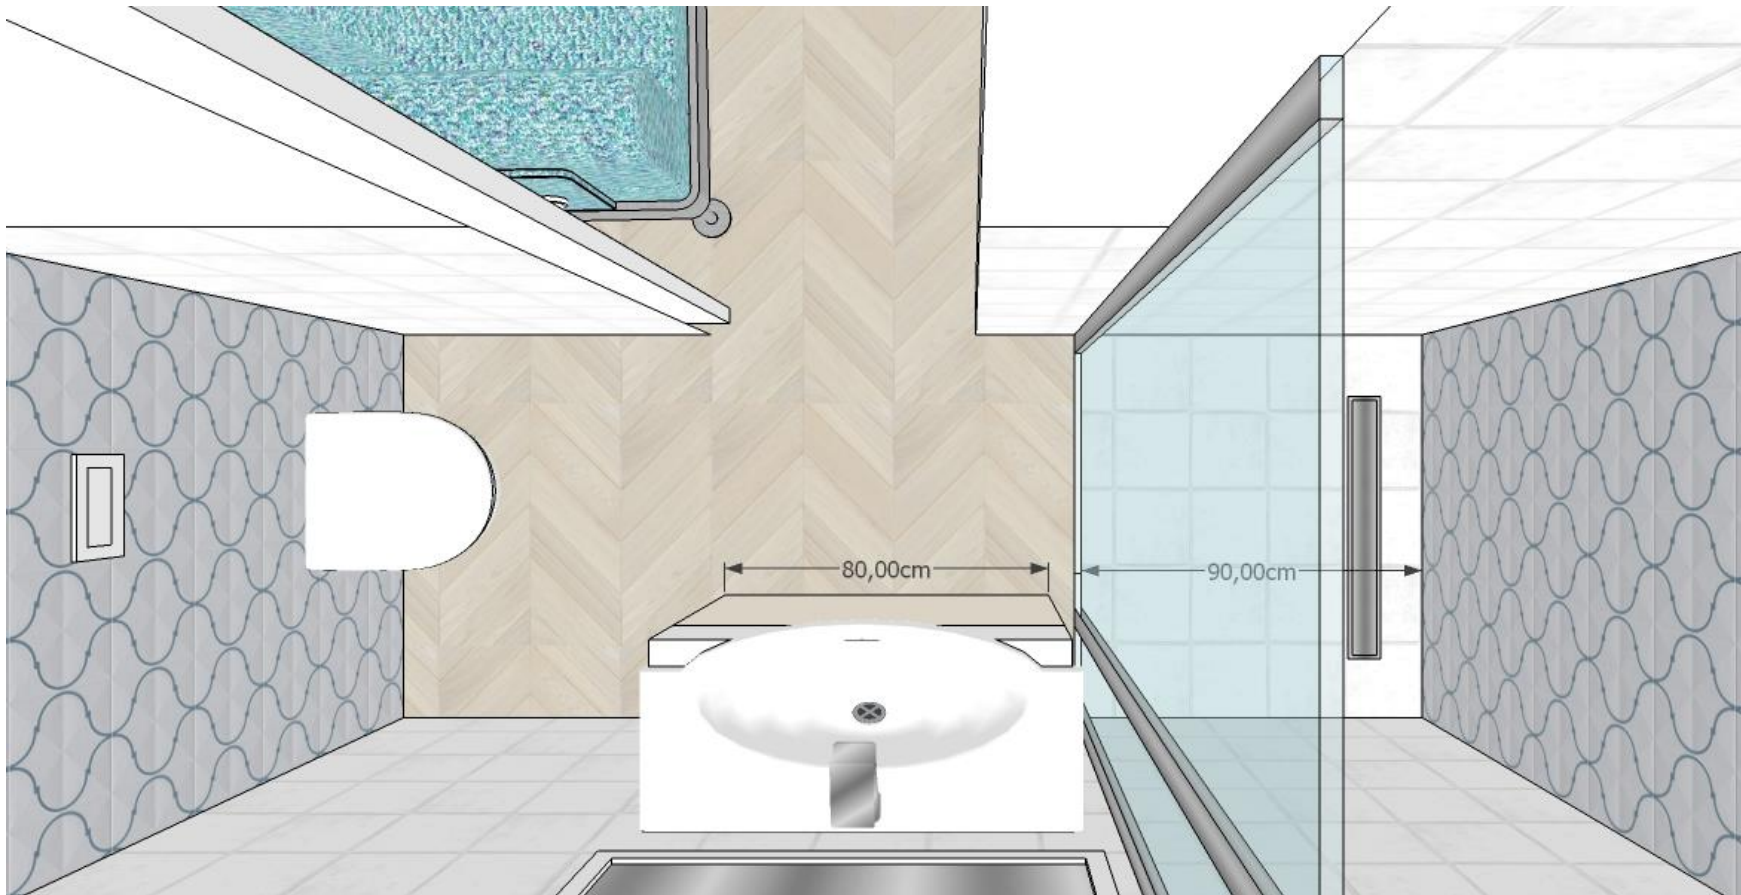

fali WC

Termék száma	Termékleírás	Ár fehér
H 8202130000001	fali WC Compact, öblítővíz mennyiség 4,5/3 l, Total clean	32 544 Ft
Külön megrendelni:		Ár
H 8933853000631	ülőke tetővel, Lyra plus fali WC-hez, duroplaszt, SLOWCLOSE lecsapódásgátló mechanizmussal, műanyag zsanérral	21 224 Ft
H 8933843000631	ülőke tetővel, Lyra plus fali WC-hez, , duroplaszt, műanyag zsanérral	7 849 Ft
H 8926950000001	Laufen zajszigetelő-kiegyenlítő betét	4 149 Ft
H 8946140000001	Laufen kiegyenlítő massa	2 042 Ft

A falba épített modulban az öblítőszelap beállításának helyes értéke 4,5/3 liter.

dr. Kőszeginé Földes Piroska lakberendező 06303526116 / foldes.piroska@gmail.com

A méreteket a helyszínen ellenőrizni kell!

TYPE	(mm)	S (mm)	Vstup / Entrance (mm)
CSD2 - 100	975 - 1005 x 1950	265	655
CSD2 - 110	1075 - 1105 x 1950	365	655
CSD2 - 120	1175 - 1205 x 1950	465	655

A zuhanyozó lezárása nem feltétlenül szükséges, de ajánlható pl. a Ravak Chrome nevű zuhanyajtaja, ami befelé is nyílik.

Fürdő látványterv

Tolóajtó

Megjegyzés:
Az ECLISSE váz
bármilyen standard
ajtó panellel
felszerelhető amit a
piacon találunk.

STANDARD MÉRETEK		AJTÓLAP		JEGYZET	
ÁTJÁRTHATÓSÁGI MÉRET	SZERKEZET KÖLMÉRETE	A	B	LP	HP
L x H	C x H1				
600 x 2000/2100	1301 x 2090/2190	650	615	615+635	2010/2110
650 x 2000/2100	1451 x 2090/2190	700	715	665+735	2010/2110
700 x 2000/2100	1501 x 2090/2190	750	715	715+735	2010/2110
750 x 2000/2100	1651 x 2090/2190	800	815	765+835	2010/2110
800 x 2000/2100	1701 x 2090/2190	850	815	815+835	2010/2110
850 x 2000/2100	1851 x 2090/2190	900	915	865+935	2010/2110
900 x 2000/2100	1901 x 2090/2190	950	915	915+935	2010/2110
950 x 2000/2100	2051 x 2090/2190	1000	1015	965+1035	2010/2110
1000 x 2000/2100	2101 x 2090/2190	1050	1015	1015+1035	2010/2110