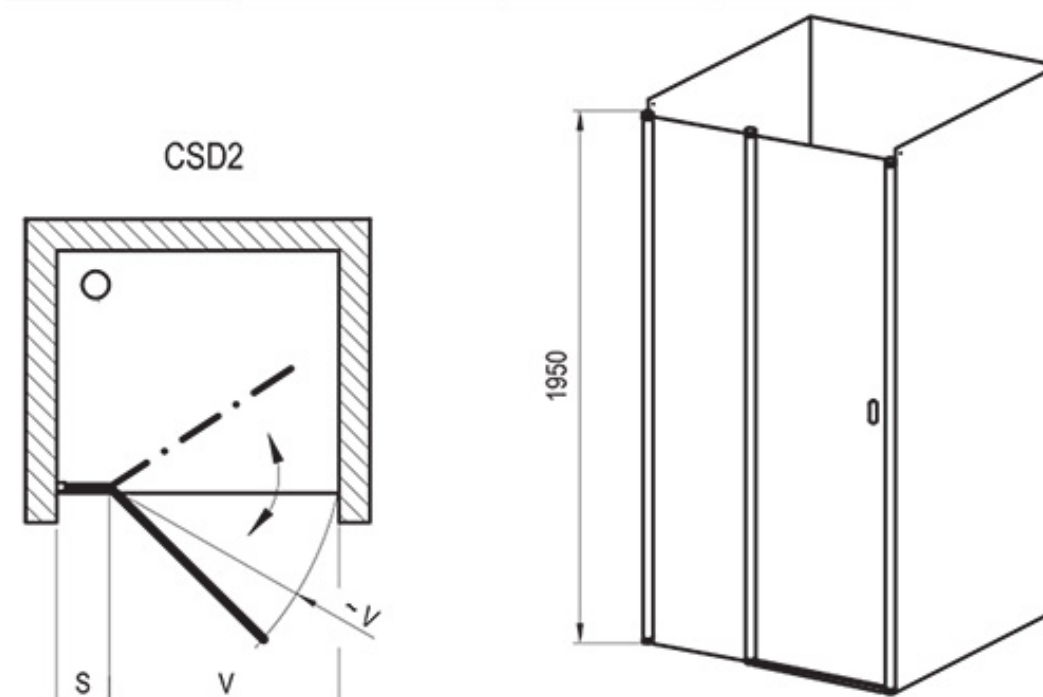

A falba épített modulban az öblítőszelap beállításának helyes értéke 4,5/3 liter.

dr. Kőszeginé Földes Piroska lakberendező 06303526116 / foldes.piroska@gmail.com

A méreteket a helyszínen ellenőrizni kell!

TYPE	(mm)	S (mm)	Vstup / Entrance (mm)
CSD2 - 100	975 - 1005 x 1950	265	655
CSD2 - 110	1075 - 1105 x 1950	365	655
CSD2 - 120	1175 - 1205 x 1950	465	655

A zuhanyozó lezárása nem feltétlenül szükséges, de ajánlható pl. a Ravak Chrome nevű zuhanyajtaja, ami befelé is nyílik.

Fürdő látványterv

Tolóajtó

Megjegyzés:
Az ECLISSE váz
bármilyen standard
ajtó panellel
felszerelhető amit a
piacon találunk.

STANDARD MÉRETEK		AJTÓLAP		JEGYZET	
ÁTJÁRTHATÓSÁGI MÉRET	SZERKEZET KÖLMÉRETE	A	B	LP	HP
L x H	C x H1				
600 x 2000/2100	1301 x 2090/2190	650	615	615+635	2010/2110
650 x 2000/2100	1451 x 2090/2190	700	715	665+735	2010/2110
700 x 2000/2100	1501 x 2090/2190	750	715	715+735	2010/2110
750 x 2000/2100	1651 x 2090/2190	800	815	765+835	2010/2110
800 x 2000/2100	1701 x 2090/2190	850	815	815+835	2010/2110
850 x 2000/2100	1851 x 2090/2190	900	915	865+935	2010/2110
900 x 2000/2100	1901 x 2090/2190	950	915	915+935	2010/2110
950 x 2000/2100	2051 x 2090/2190	1000	1015	965+1035	2010/2110
1000 x 2000/2100	2101 x 2090/2190	1050	1015	1015+1035	2010/2110