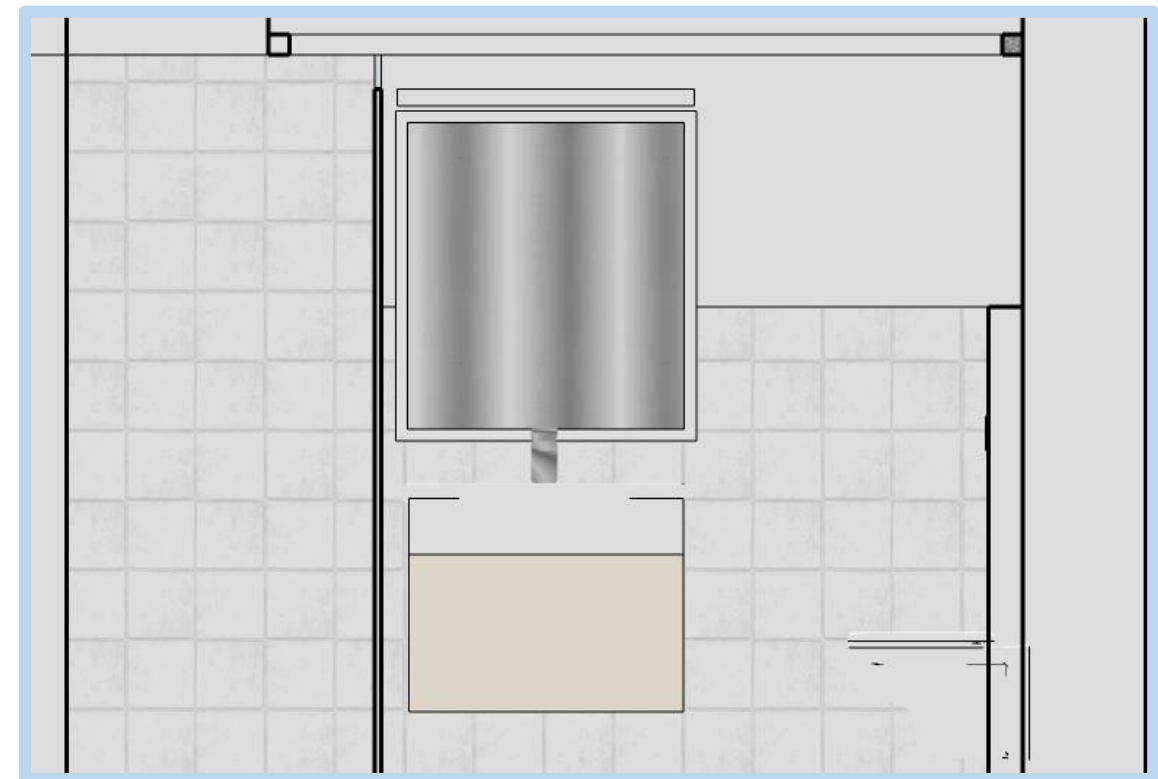

fali WC

Termék száma	Termékleírás	Ár fehér
H 8202130000001	fali WC Compact, öblítővíz mennyiség 4,5/3 l, Total clean	32 544 Ft
Külön megrendelni:		Ár
H 8933853000631	ülőke tetővel, Lyra plus fali WC-hez, duroplaszt, SLOWCLOSE lecsapódásgátló mechanizmussal, műanyag zsanérral	21 224 Ft
H 8933843000631	ülőke tetővel, Lyra plus fali WC-hez, , duroplaszt, műanyag zsanérral	7 849 Ft
H 8926950000001	Laufen zajszigetelő-kiegyenlítő betét	4 149 Ft
H 8946140000001	Laufen kiegyenlítő massa	2 042 Ft

A falba épített modulban az öblítőszelap beállításának helyes értéke 4,5/3 liter.

dr. Kőszeginé Földes Piroska lakberendező 06303526116 / foldes.piroska@gmail.com

A méreteket a helyszínen ellenőrizni kell!

TYPE	(mm)	S (mm)	Vstup / Entrance (mm)
CSD2 - 100	975 - 1005 x 1950	265	655
CSD2 - 110	1075 - 1105 x 1950	365	655
CSD2 - 120	1175 - 1205 x 1950	465	655

A zuhanyozó lezárása nem feltétlenül szükséges, de ajánlható pl. a Ravak Chrome nevű zuhanyajtaja, ami befelé is nyílik.

Fürdő látványterv

Tolóajtó

Megjegyzés:
Az ECLISSE váz
bármilyen standard
ajtó panellel
felszerelhető amit a
piacon találunk.

STANDARD MÉRETEK		AJTÓLAP		JEGYZET	
ÁTJÁRTHATÓSÁGI MÉRET	SZERKEZET KÖLMÉRETE	A	B	LP	HP
L x H	C x H1				
600 x 2000/2100	1301 x 2090/2190	650	615	615+635	2010/2110
650 x 2000/2100	1451 x 2090/2190	700	715	665+735	2010/2110
700 x 2000/2100	1501 x 2090/2190	750	715	715+735	2010/2110
750 x 2000/2100	1651 x 2090/2190	800	815	765+835	2010/2110
800 x 2000/2100	1701 x 2090/2190	850	815	815+835	2010/2110
850 x 2000/2100	1851 x 2090/2190	900	915	865+935	2010/2110
900 x 2000/2100	1901 x 2090/2190	950	915	915+935	2010/2110
950 x 2000/2100	2051 x 2090/2190	1000	1015	965+1035	2010/2110
1000 x 2000/2100	2101 x 2090/2190	1050	1015	1015+1035	2010/2110