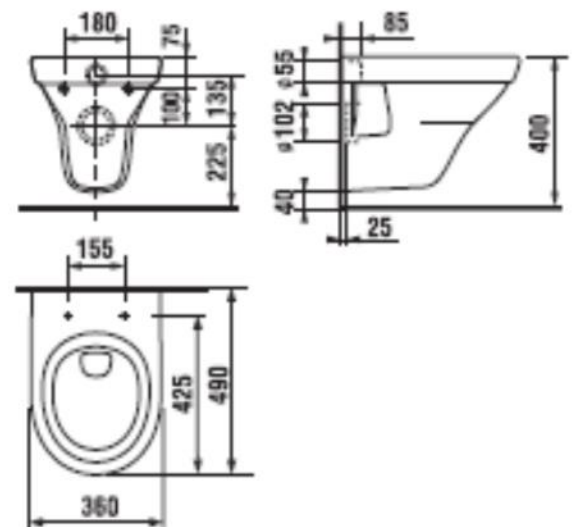

Nem lehetséges egyidejűleg elülső és oldalsó tartó elhelyezése.

Mosdó

dr. Kőszeginé Földes Piroska lakberendező 06303526116 / foldes.piroska@gmail.com

A méreteket a helyszínen elenőrizni kell!

fali WC

Termék száma	Termékleírás	Ár fehér
H 8202130000001	fali WC Compact, öblítővíz mennyiség 4,5/3 l, Total clean	32 544 Ft
Külön megrendelni:		Ár
H 8933853000631	ülőke tetővel, Lyra plus fali WC-hez, duroplaszt, SLOWCLOSE lecsapódásgátló mechanizmussal, műanyag zsanérral	21 224 Ft
H 8933843000631	ülőke tetővel, Lyra plus fali WC-hez, , duroplaszt, műanyag zsanérral	7 849 Ft
H 8926950000001	Laufen zajszigetelő-kiegyenlítő betét	4 149 Ft
H 8946140000001	Laufen kiegyenlítő massa	2 042 Ft

A falba épített modulban az öblítőszelap beállításának helyes értéke 4,5/3 liter.

dr. Kőszeginé Földes Piroska lakberendező 06303526116 / foldes.piroska@gmail.com

A méreteket a helyszínen ellenőrizni kell!

TYPE	(mm)	S (mm)	Vstup / Entrance (mm)
CSD2 - 100	975 - 1005 x 1950	265	655
CSD2 - 110	1075 - 1105 x 1950	365	655
CSD2 - 120	1175 - 1205 x 1950	465	655

A zuhanyozó lezárása nem feltétlenül szükséges, de ajánlható pl. a Ravak Chrome nevű zuhanyajtaja, ami befelé is nyílik.

Fürdő látványterv

Tolóajtó

Megjegyzés:
Az ECLISSE váz
bármilyen standard
ajtó panellel
felszerelhető amit a
piacon találunk.

STANDARD MÉRETEK		AJTÓLAP		JEGYZET	
ÁTJÁRTHATÓSÁGI MÉRET	SZERKEZET KÖLMÉRETE	A	B	LP	HP
L x H	C x H1				
600 x 2000/2100	1301 x 2090/2190	650	615	615+635	2010/2110
650 x 2000/2100	1451 x 2090/2190	700	715	665+735	2010/2110
700 x 2000/2100	1501 x 2090/2190	750	715	715+735	2010/2110
750 x 2000/2100	1651 x 2090/2190	800	815	765+835	2010/2110
800 x 2000/2100	1701 x 2090/2190	850	815	815+835	2010/2110
850 x 2000/2100	1851 x 2090/2190	900	915	865+935	2010/2110
900 x 2000/2100	1901 x 2090/2190	950	915	915+935	2010/2110
950 x 2000/2100	2051 x 2090/2190	1000	1015	965+1035	2010/2110
1000 x 2000/2100	2101 x 2090/2190	1050	1015	1015+1035	2010/2110