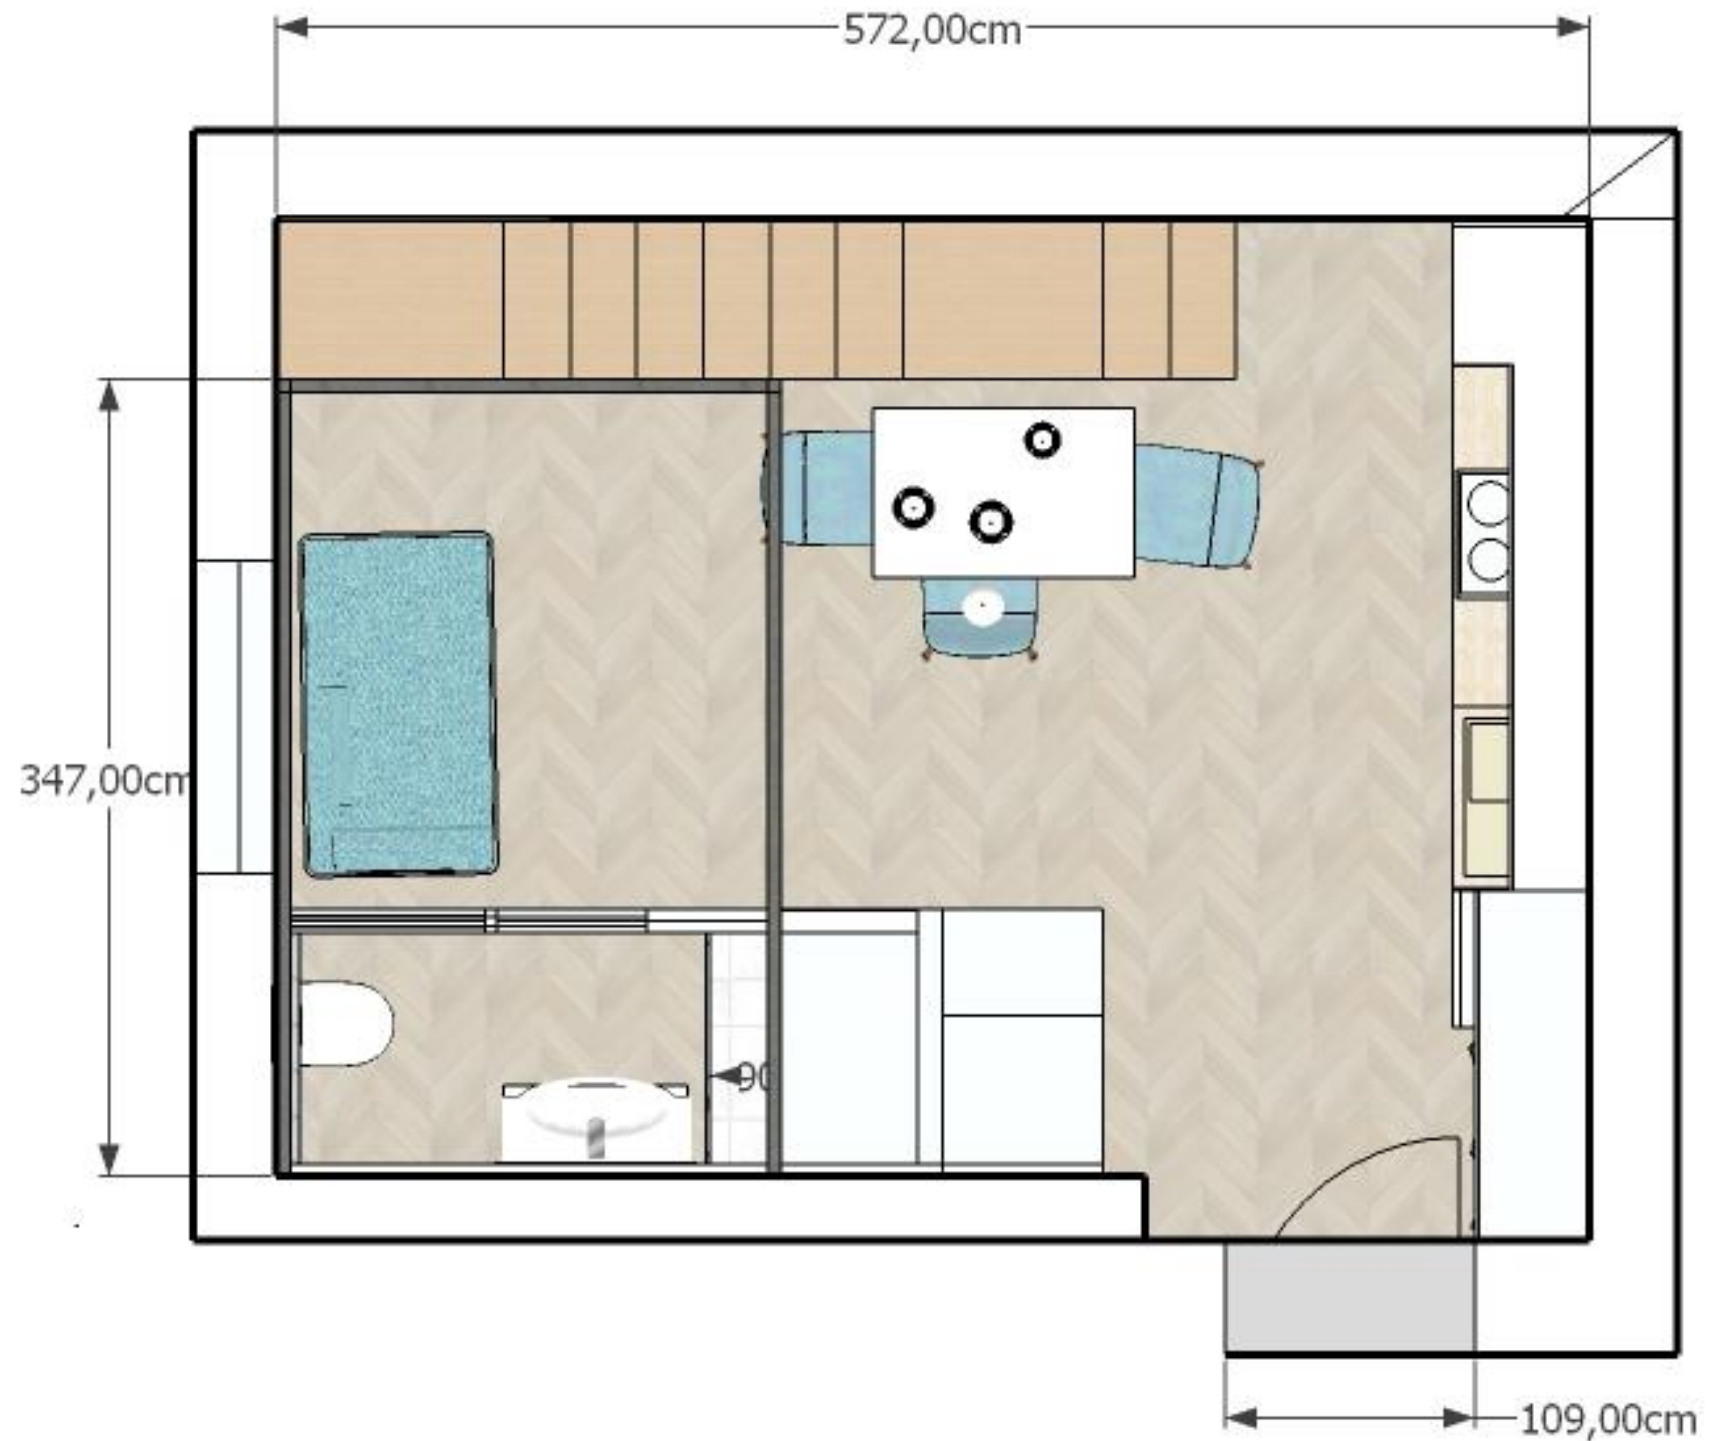

Minilakás

Lakberendezési terv-előzetes koncepció
Dr. Kőszeginé Földes Piroska lakberendező
2018. november 23.

Bontási terv

Az összes meglévő
pengefal, galéria,
burkolat és szaniter,
fűtőberendezés
bontásra kerül.

Termék száma	Termékleírás	yyy: 106	109	Ár
H812218000yyy1	ráépíthető mosdó, 80 cm*	x	x	43 422 Ft

* a csomagolás kiegyenlítő anyagot is tartalmaz

Külön megrendelni:		Ár
H3812120040001	80 cm-es mosdó elejére szerelhető törölköző tartó, rozsdamentes acél	18 118 Ft
H3812140040001	mosdók oldalára szerelhető törölköző tartó, bal/jobb oldalra, rozsdamentes acél	12 543 Ft

Nem lehetséges egyidejűleg elülső és oldalsó tartó elhelyezése.

Mosdó

dr. Kőszeginé Földes Piroska lakberendező 06303526116 / foldes.piroska@gmail.com

A méreteket a helyszínen elenőrizni kell!

fali WC

Termék száma	Termékleírás	Ár fehér
H 8202130000001	fali WC Compact, öblítővíz mennyiség 4,5/3 l, Total clean	32 544 Ft
Külön megrendelni:		Ár
H 8933853000631	ülőke tetővel, Lyra plus fali WC-hez, duroplaszt, SLOWCLOSE lecsapódásgátló mechanizmussal, műanyag zsanérral	21 224 Ft
H 8933843000631	ülőke tetővel, Lyra plus fali WC-hez, , duroplaszt, műanyag zsanérral	7 849 Ft
H 8926950000001	Laufen zajszigetelő-kiegyenlítő betét	4 149 Ft
H 8946140000001	Laufen kiegyenlítő massa	2 042 Ft