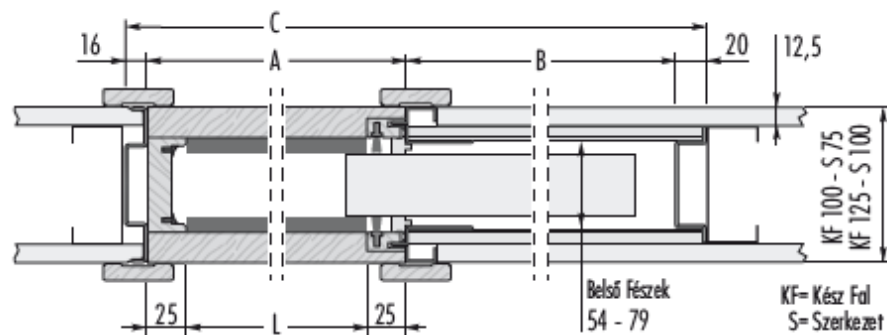

TYPE	(mm)	S (mm)	Vstup / Entrance (mm)
CSD2 - 100	975 - 1005 x 1950	265	655
CSD2 - 110	1075 - 1105 x 1950	365	655
CSD2 - 120	1175 - 1205 x 1950	465	655

A zuhanyozó lezárása nem feltétlenül szükséges, de ajánlható pl. a Ravak Chrome nevű zuhanyajtaja, ami befelé is nyílik.

Fürdő látványterv

Tolóajtó

Megjegyzés:
Az ECLISSE váz
bármilyen standard
ajtó panellel
felszerelhető amit a
piacon találunk.

STANDARD MÉRETEK		AJTÓLAP		JEGYZET	
ÁTJÁRTHATÓSÁGI MÉRET	SZERKEZET KÖLMÉRETE	A	B	LP	HP
L x H	C x H1				
600 x 2000/2100	1301 x 2090/2190	650	615	615+635	2010/2110
650 x 2000/2100	1451 x 2090/2190	700	715	665+735	2010/2110
700 x 2000/2100	1501 x 2090/2190	750	715	715+735	2010/2110
750 x 2000/2100	1651 x 2090/2190	800	815	765+835	2010/2110
800 x 2000/2100	1701 x 2090/2190	850	815	815+835	2010/2110
850 x 2000/2100	1851 x 2090/2190	900	915	865+935	2010/2110
900 x 2000/2100	1901 x 2090/2190	950	915	915+935	2010/2110
950 x 2000/2100	2051 x 2090/2190	1000	1015	965+1035	2010/2110
1000 x 2000/2100	2101 x 2090/2190	1050	1015	1015+1035	2010/2110