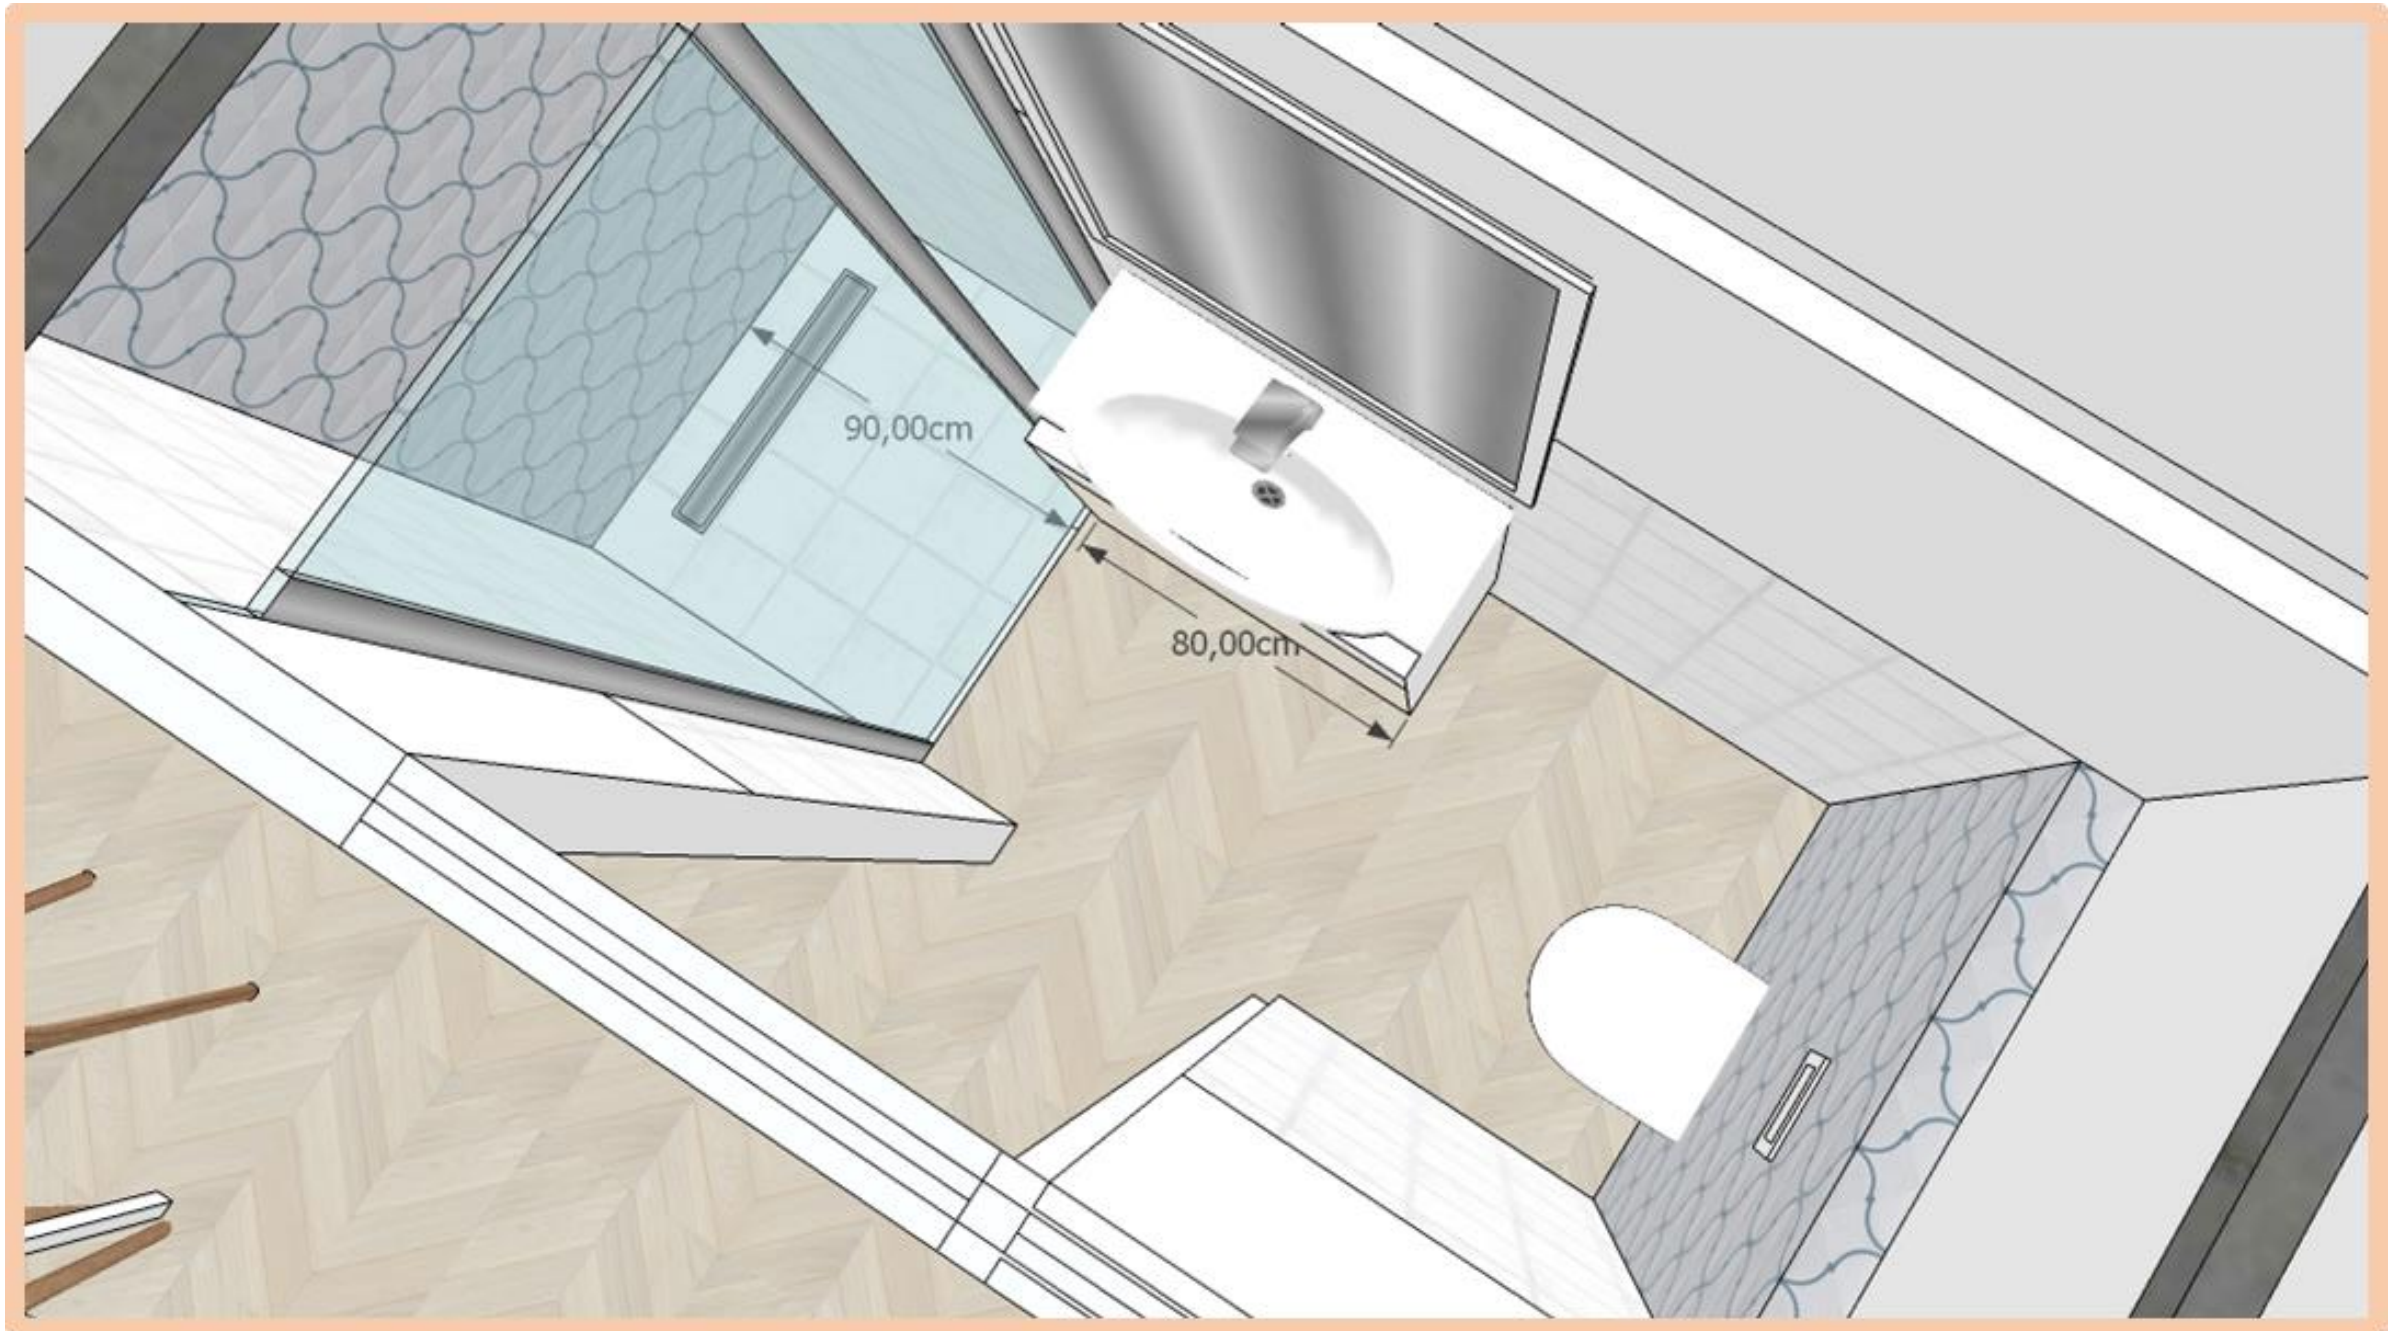

TYPE	(mm)	S (mm)	Vstup / Entrance (mm)
CSD2 - 100	975 - 1005 x 1950	265	655
CSD2 - 110	1075 - 1105 x 1950	365	655
CSD2 - 120	1175 - 1205 x 1950	465	655

A zuhanyozó lezárása nem feltétlenül szükséges, de ajánlható pl. a Ravak Chrome nevű zuhanyajtaja, ami befelé is nyílik.

Fürdő látványterv

Tolóajtó

Megjegyzés:
Az ECLISSE váz
bármilyen standard
ajtó panellel
felszerelhető amit a
piacon találunk.

STANDARD MÉRETEK		AJTÓLAP		JEGYZET	
ÁTJÁRTHATÓSÁGI MÉRET	SZERKEZET KÖLMÉRETE	A	B	LP	HP
L x H	C x H1				
600 x 2000/2100	1301 x 2090/2190	650	615	615+635	2010/2110
650 x 2000/2100	1451 x 2090/2190	700	715	665+735	2010/2110
700 x 2000/2100	1501 x 2090/2190	750	715	715+735	2010/2110
750 x 2000/2100	1651 x 2090/2190	800	815	765+835	2010/2110
800 x 2000/2100	1701 x 2090/2190	850	815	815+835	2010/2110
850 x 2000/2100	1851 x 2090/2190	900	915	865+935	2010/2110
900 x 2000/2100	1901 x 2090/2190	950	915	915+935	2010/2110
950 x 2000/2100	2051 x 2090/2190	1000	1015	965+1035	2010/2110
1000 x 2000/2100	2101 x 2090/2190	1050	1015	1015+1035	2010/2110