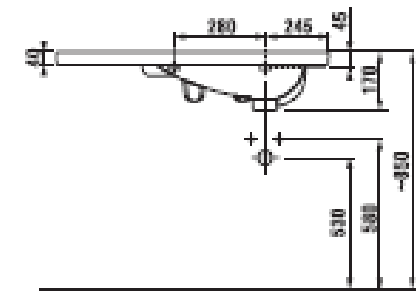

ráépíthető mosdó, 80 cm

Termék száma	Termékleírás	yyy: 106	109	Ár
H812218000yyy1	ráépíthető mosdó, 80 cm*	x	x	43 422 Ft

* a csomagolás kiegyenlítő anyagot is tartalmaz

Külön megrendelni:		Ár
H3812120040001	80 cm-es mosdó elejére szerelhető törölköző tartó, rozsdamentes acél	18 118 Ft
H3812140040001	mosdók oldalára szerelhető törölköző tartó, bal/jobb oldalra, rozsdamentes acél	12 543 Ft

Nem lehetséges egyidejűleg elülső és oldalsó tartó elhelyezése.

Mosdó

dr. Kőszeginé Földes Piroska lakberendező 06303526116 / foldes.piroska@gmail.com

A méreteket a helyszínen elenőrizni kell!