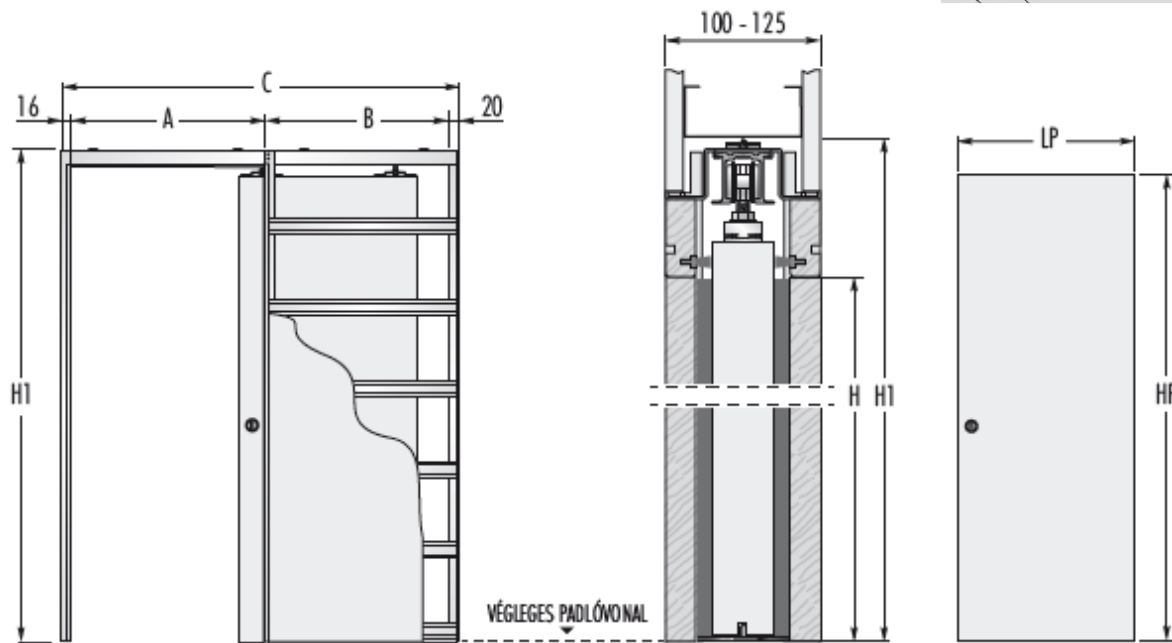

TYPE	(mm)	S (mm)	Vstup / Entrance (mm)
CSD2 - 100	975 - 1005 x 1950	265	655
CSD2 - 110	1075 - 1105 x 1950	365	655
CSD2 - 120	1175 - 1205 x 1950	465	655

A zuhanyozó lezárása nem feltétlenül szükséges, de ajánlható pl. a Ravak Chrome nevű zuhanyajtaja, ami befelé is nyílik.

Fürdő látványterv

Tolóajtó

Megjegyzés:
Az ECLISSE váz
bármilyen standard
ajtó panellel
felszerelhető amit a
piacon találunk.

STANDARD MÉRETEK		AJTÓLAP		JEGYZET	
ÁTJÁRTHATÓSÁGI MÉRET	SZERKEZET KÖLMÉRETE	A	B	LP	HP
L x H	C x H1				
600 x 2000/2100	1301 x 2090/2190	650	615	615+635	2010/2110
650 x 2000/2100	1451 x 2090/2190	700	715	665+735	2010/2110
700 x 2000/2100	1501 x 2090/2190	750	715	715+735	2010/2110
750 x 2000/2100	1651 x 2090/2190	800	815	765+835	2010/2110
800 x 2000/2100	1701 x 2090/2190	850	815	815+835	2010/2110
850 x 2000/2100	1851 x 2090/2190	900	915	865+935	2010/2110
900 x 2000/2100	1901 x 2090/2190	950	915	915+935	2010/2110
950 x 2000/2100	2051 x 2090/2190	1000	1015	965+1035	2010/2110
1000 x 2000/2100	2101 x 2090/2190	1050	1015	1015+1035	2010/2110