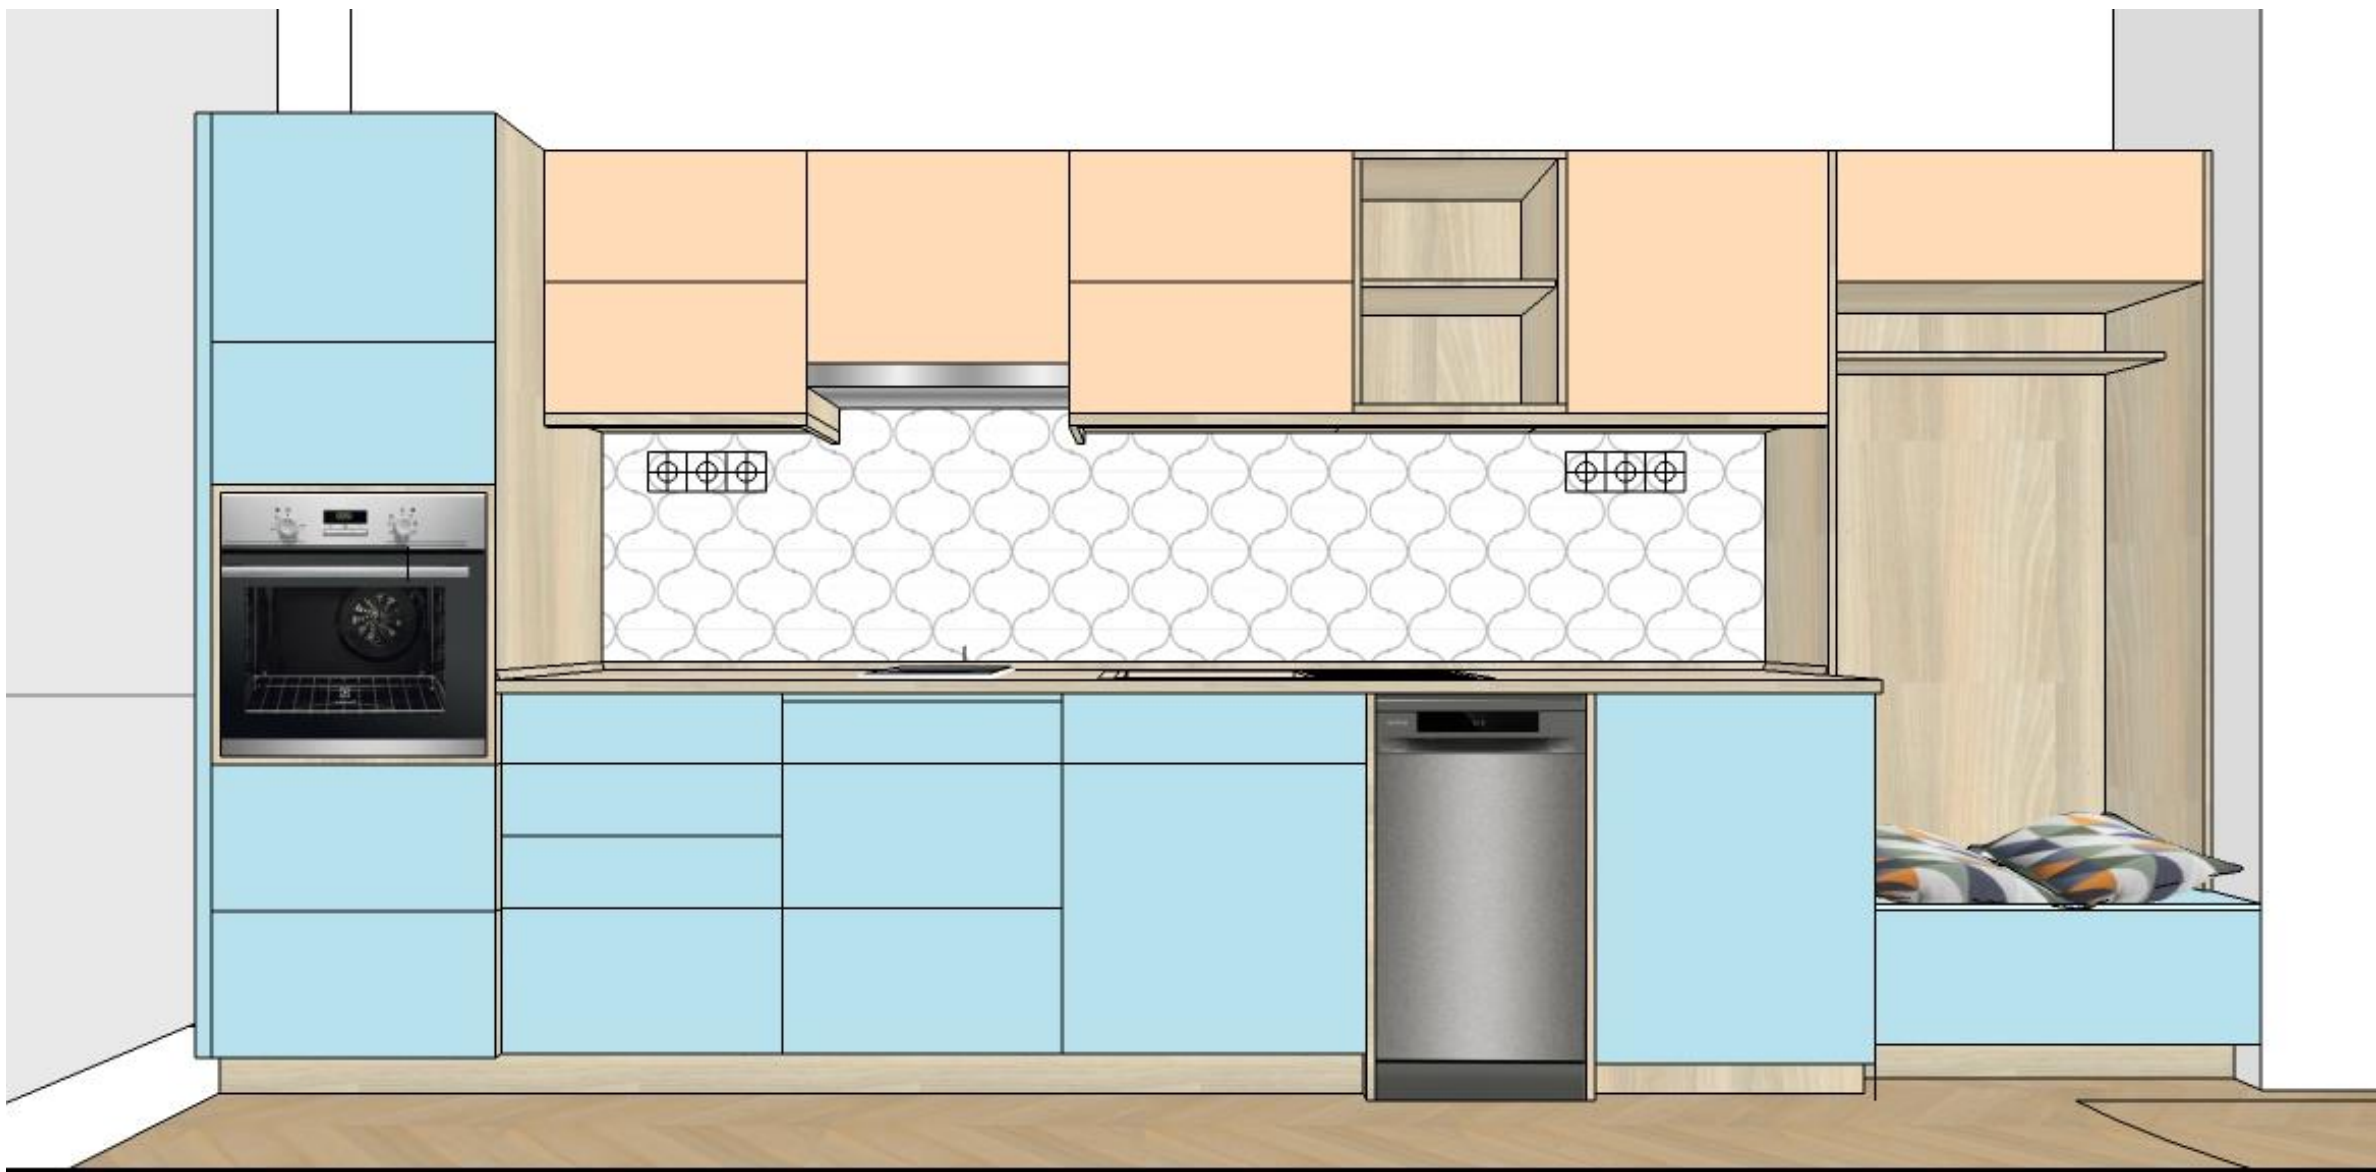

An architectural rendering of a kitchen and dining area. In the foreground, a dining table is partially visible with two chairs that have light blue upholstered seats and backs and dark wood frames. The kitchen features light-colored wooden upper cabinets and a wall with a patterned backsplash. A doorway is visible in the background. The floor is a neutral color, and a patterned rug is in the bottom right corner.

1. Kék

- Nett 48

2. Barack

- Nett 05

Készülékek

- Electrolux EZB3400AOX beépíthető elektromos sütő

Beépítési

magasság

H= 72,0 cm

- Electrolux EHF3920BOK Beépíthető kerámia főzőlap
- Zanussi ZHP615X 60 cm-es, teleszkópos, egy motoros elszívó (kivezetés nélkül)

Beépített hűtő, munkapult alatt

típus a megrendelőnél

Készülék méret:

- Szélesség: 560 mm
- Hosszúság: 550 mm
- Magasság: 815 mm

Beépített világítás

- Led fénycsík a lábazat előtt, a korpusz alján
- A felső szekrények alatt

Nem beépített, de munkapult alatti készülék

- Gorenje GS54110X szabadon álló mosogatógép
- Méretek
448 x 845 x 600mm
(szélesség x hosszúság x mélység)