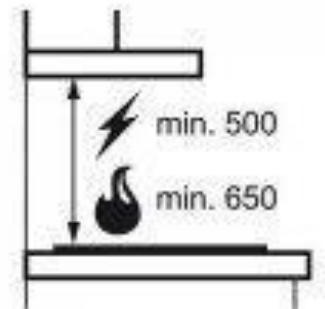

1. Kék

- Nett 48

2. Barack

- Nett 05

Készülékek

- Electrolux EZB3400AOX beépíthető elektromos sütő

Beépítési

magasság

H= 72,0 cm

- Electrolux EHF3920BOK Beépíthető kerámia főzőlap
- Zanussi ZHP615X 60 cm-es, teleszkópos, egy motoros elszívó (kivezetés nélkül)

Beépített hűtő, munkapult alatt

típus a megrendelőnél

Készülék méret:

- Szélesség: 560 mm
- Hosszúság: 550 mm
- Magasság: 815 mm

Beépített világítás

- Led fénycsík a lábazat előtt, a korpusz alján
- A felső szekrények alatt

Nem beépített, de munkapult alatti készülék

- Gorenje GS54110X szabadon álló mosogatógép
- Méretek
448 x 845 x 600mm
(szélesség x hosszúság x mélység)