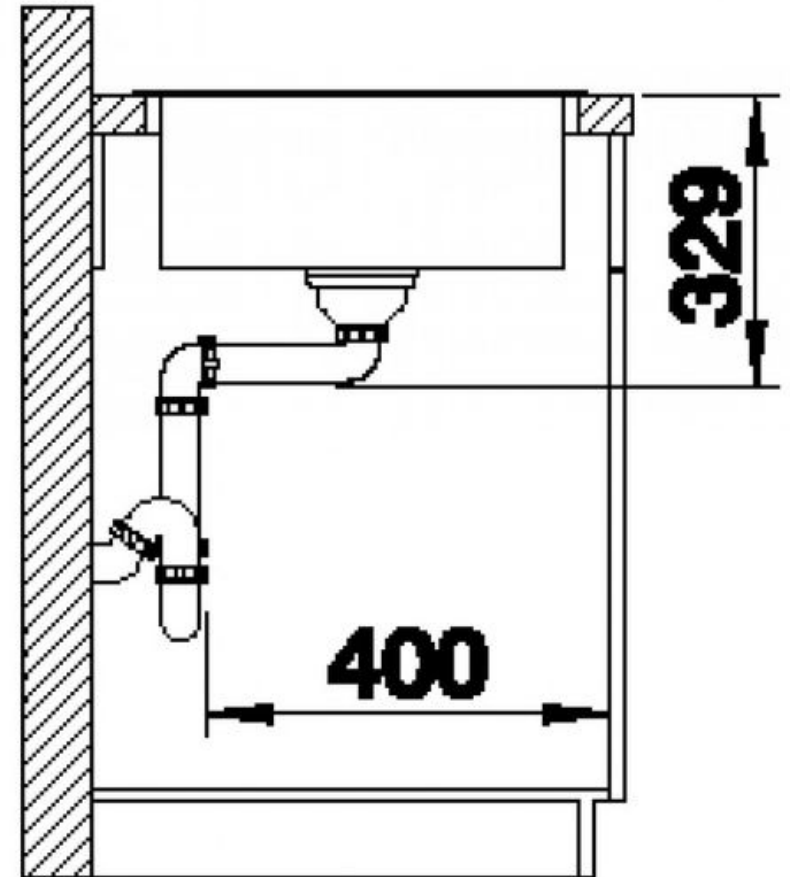

Mosogató, BLANCO LEGRA XL 6S, jázmin