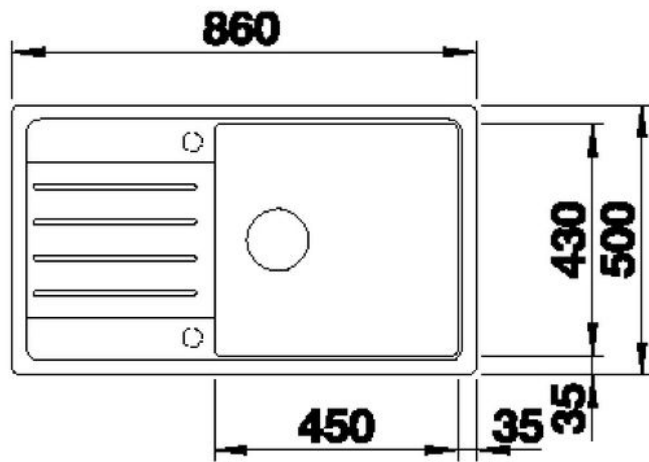

Mosogató, BLANCO LEGRA XL 6S, jázmin