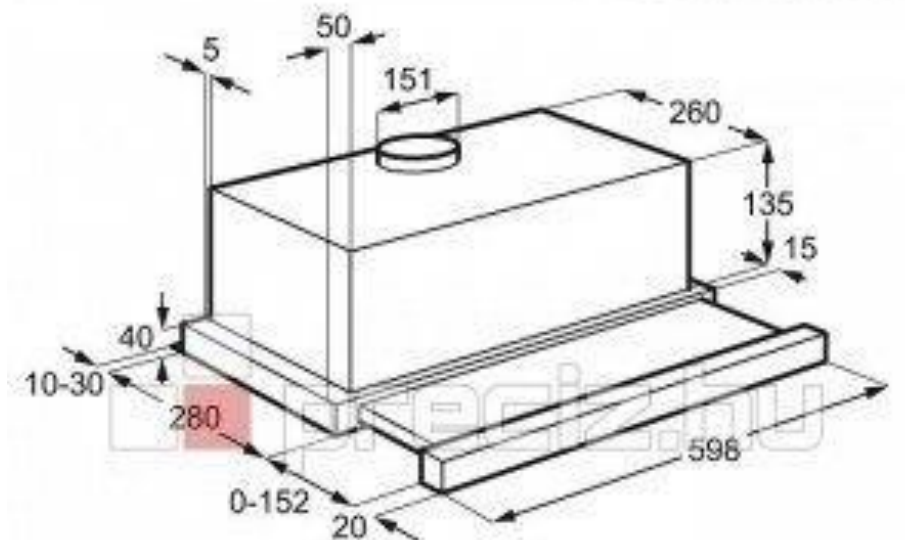

1. Kék

- Nett 48

2. Barack

- Nett 05

Készülékek

- Electrolux EZB3400AOX beépíthető elektromos sütő

Beépítési

magasság

H= 72,0 cm

- Electrolux EHF3920BOK Beépíthető kerámia főzőlap
- Zanussi ZHP615X 60 cm-es, teleszkópos, egy motoros elszívó (kivezetés nélkül)

Beépített hűtő, munkapult alatt

típus a megrendelőnél

Készülék méret:

- Szélesség: 560 mm
- Hosszúság: 550 mm
- Magasság: 815 mm

Beépített világítás

- Led fénycsík a lábazat előtt, a korpusz alján
- A felső szekrények alatt

Nem beépített, de munkapult alatti készülék

- Gorenje GS54110X szabadon álló mosogatógép
- Méretek
448 x 845 x 600mm
(szélesség x hosszúság x mélység)