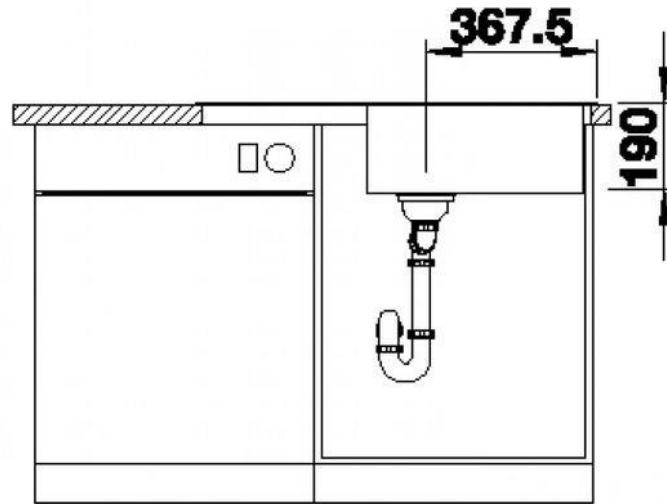

Mosogató, BLANCO LEGRA XL 6S, jázmin