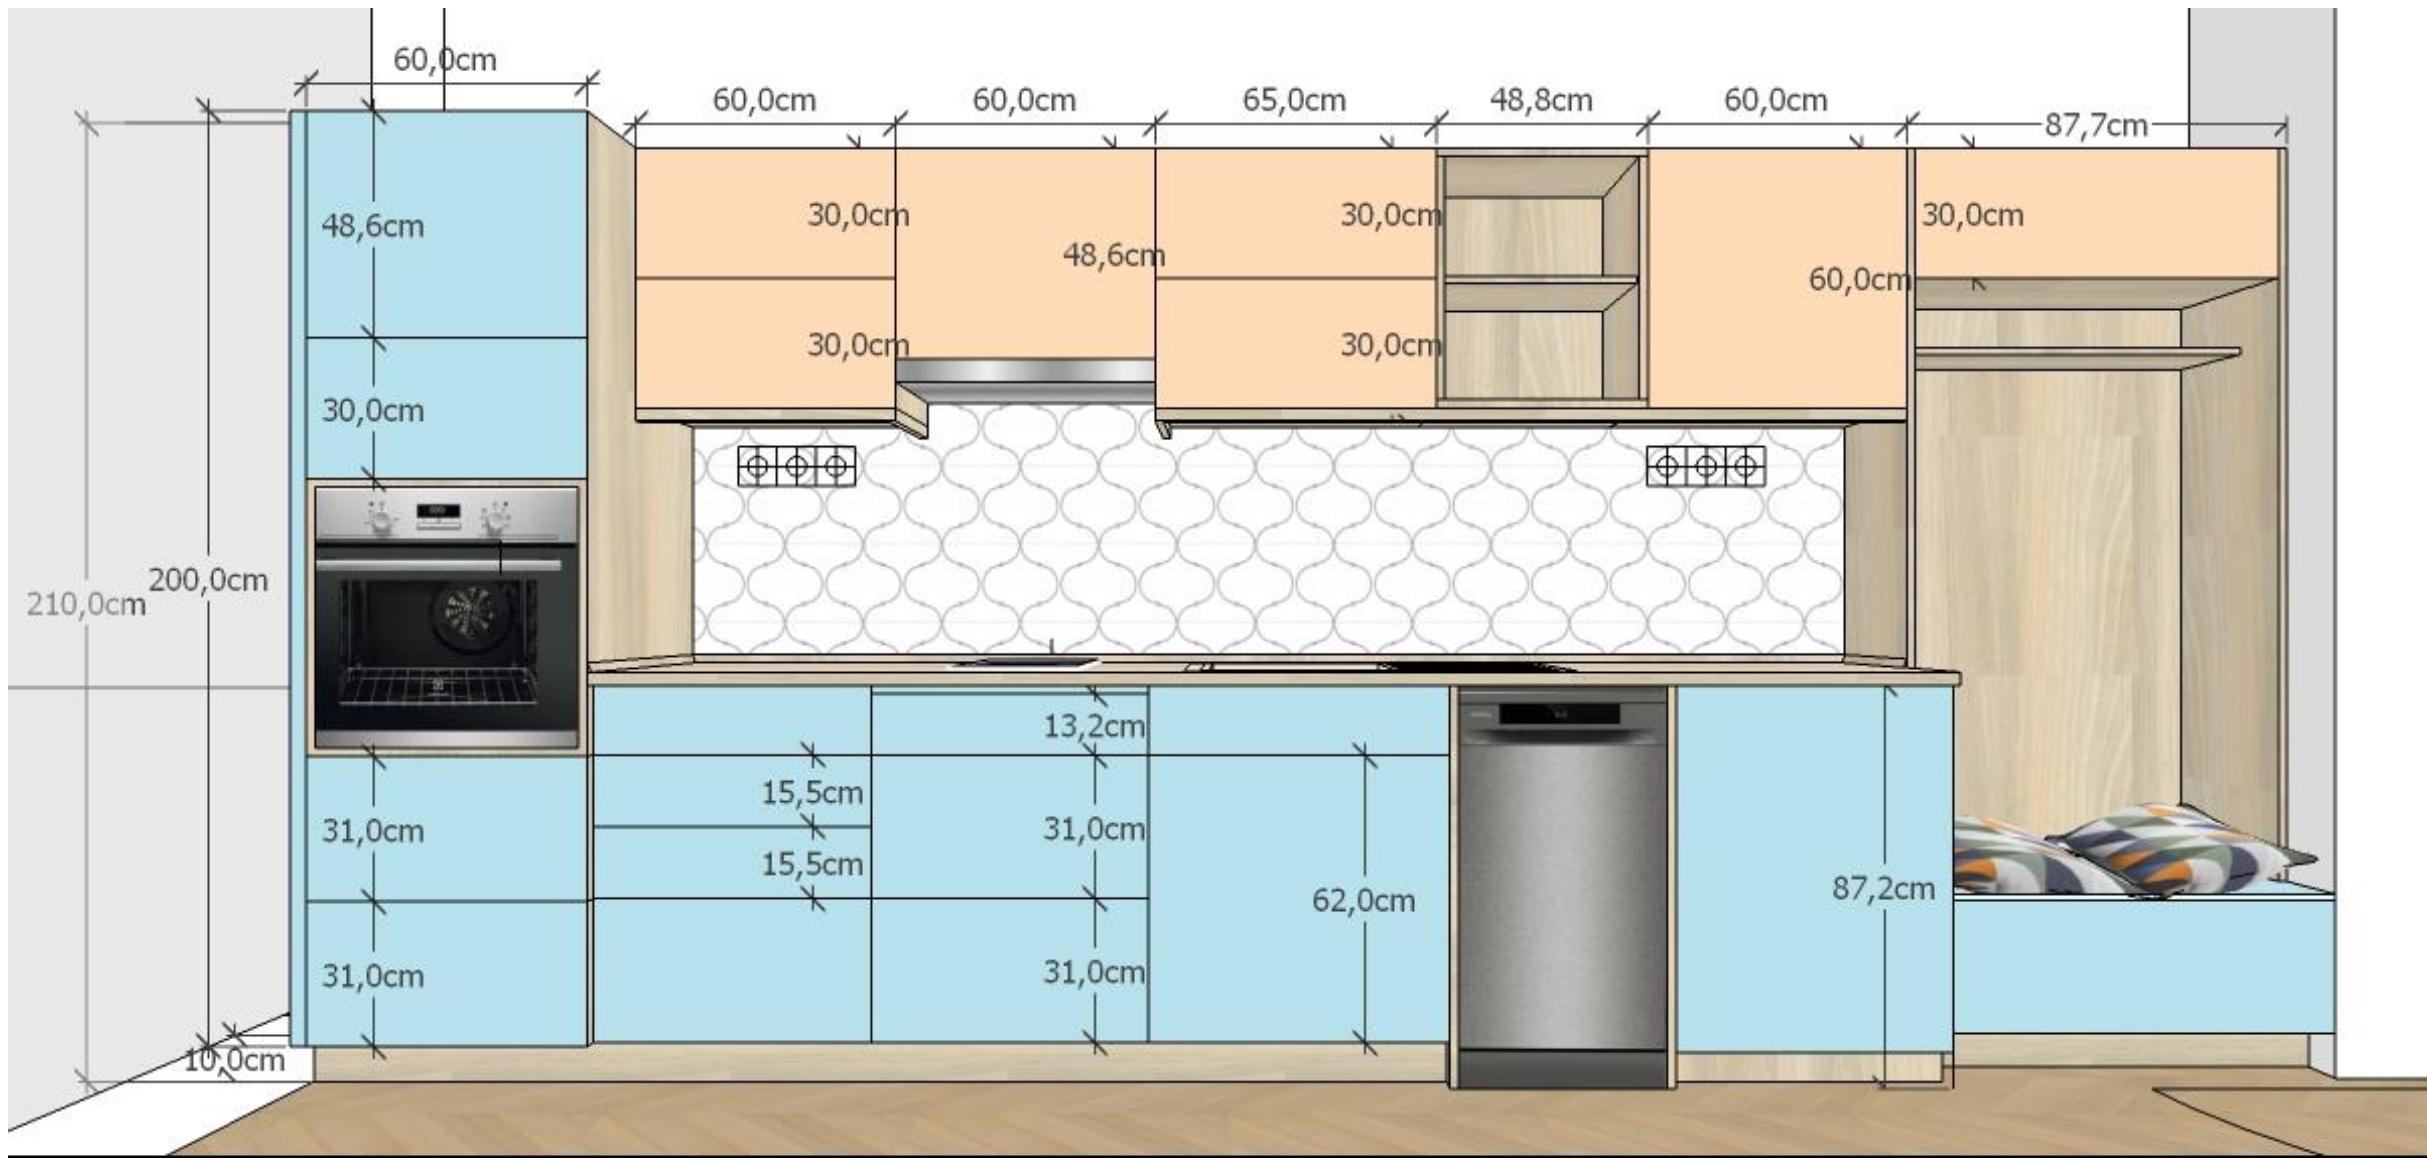

An architectural rendering of a kitchen and dining area. In the foreground, a dining table is partially visible with two chairs that have light blue upholstered seats and backs and dark wood frames. The kitchen features light-colored wooden upper cabinets and a wall with a patterned backsplash. A doorway is visible in the background. The floor is a neutral color, and a patterned rug is in the bottom right corner.

1. Kék

- Nett 48

2. Barack

- Nett 05

Készülékek

- Electrolux EZB3400AOX beépíthető elektromos sütő

Beépítési

magasság

H= 72,0 cm

- Electrolux EHF3920BOK Beépíthető kerámia főzőlap
- Zanussi ZHP615X 60 cm-es, teleszkópos, egy motoros elszívó (kivezetés nélkül)

Beépített hűtő, munkapult alatt

típus a megrendelőnél

Készülék méret:

- Szélesség: 560 mm
- Hosszúság: 550 mm
- Magasság: 815 mm

Beépített világítás

- Led fénycsík a lábazat előtt, a korpusz alján
- A felső szekrények alatt

Nem beépített, de munkapult alatti készülék

- Gorenje GS54110X szabadon álló mosogatógép
- Méretek
448 x 845 x 600mm
(szélesség x hosszúság x mélység)