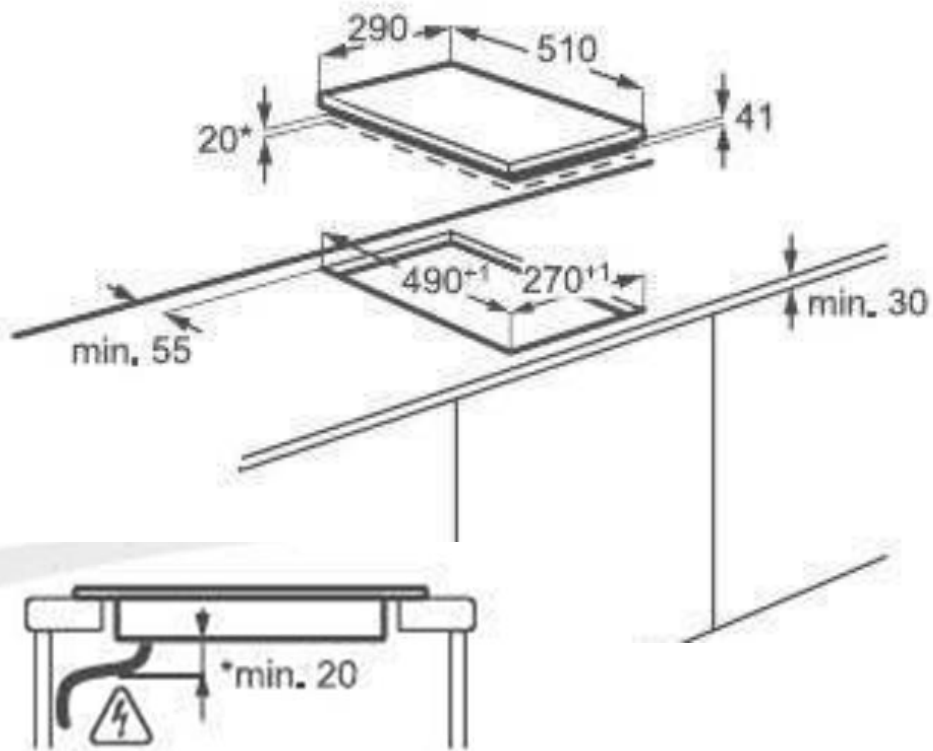

1. Kék

- Nett 48

2. Barack

- Nett 05

Készülékek

- Electrolux EZB3400AOX beépíthető elektromos sütő

Beépítési

magasság

H= 72,0 cm

- Electrolux EHF3920BOK Beépíthető kerámia főzőlap
- Zanussi ZHP615X 60 cm-es, teleszkópos, egy motoros elszívó (kivezetés nélkül)

Beépített hűtő, munkapult alatt

típus a megrendelőnél

Készülék méret:

- Szélesség: 560 mm
- Hosszúság: 550 mm
- Magasság: 815 mm

Beépített világítás

- Led fénycsík a lábazat előtt, a korpusz alján
- A felső szekrények alatt

Nem beépített, de munkapult alatti készülék

- Gorenje GS54110X szabadon álló mosogatógép
- Méretek
448 x 845 x 600mm
(szélesség x hosszúság x mélység)