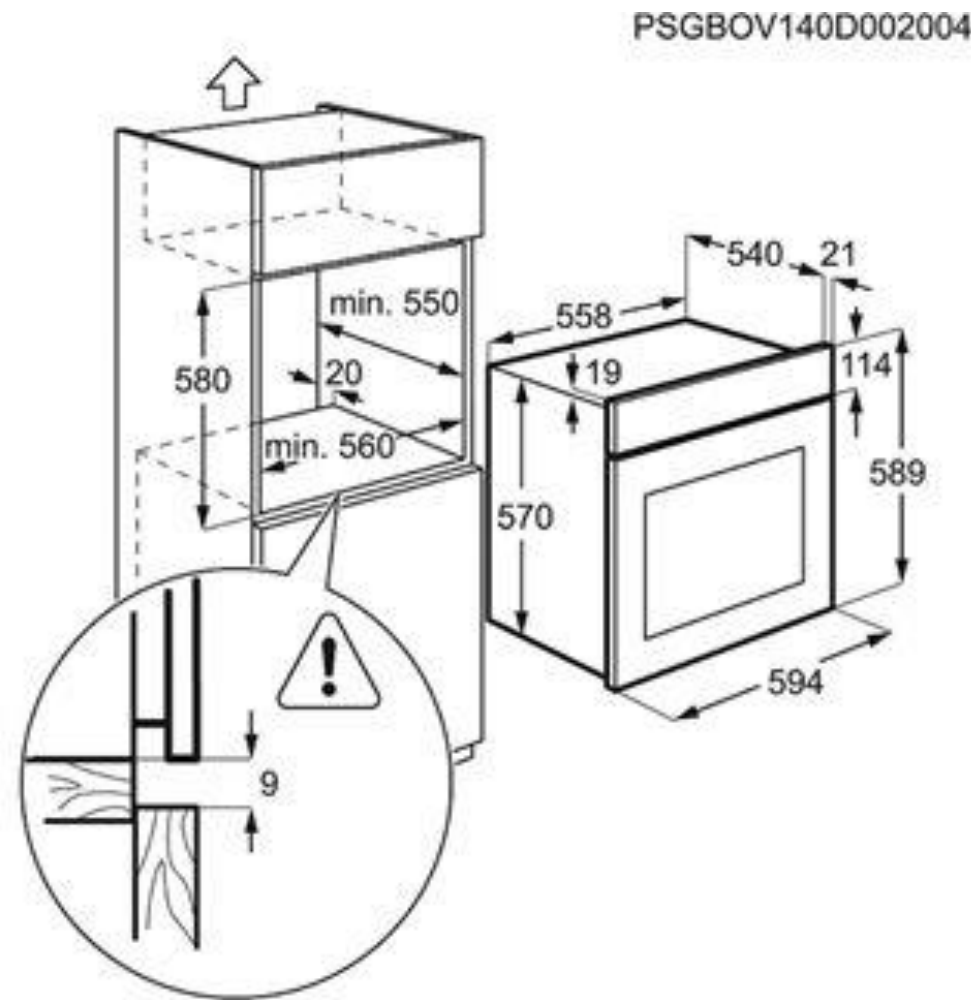

1. Kék

- Nett 48

2. Barack

- Nett 05

Készülékek

- Electrolux EZB3400AOX beépíthető elektromos sütő

Beépítési

magasság

H= 72,0 cm

- Electrolux EHF3920BOK Beépíthető kerámia főzőlap
- Zanussi ZHP615X 60 cm-es, teleszkópos, egy motoros elszívó (kivezetés nélkül)

Beépített hűtő, munkapult alatt

típus a megrendelőnél

Készülék méret:

- Szélesség: 560 mm
- Hosszúság: 550 mm
- Magasság: 815 mm

Beépített világítás

- Led fénycsík a lábazat előtt, a korpusz alján
- A felső szekrények alatt

Nem beépített, de munkapult alatti készülék

- Gorenje GS54110X szabadon álló mosogatógép
- Méretek
448 x 845 x 600mm
(szélesség x hosszúság x mélység)